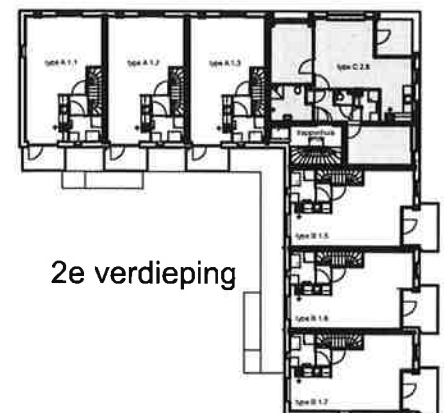

d.d. 04-10-2017

2e verdieping

2e verdieping

schaal 1:100

2 appartementen +6 maisonnettes te waalwijk

Vila Dotterbloem 4b, 5146AB Waalwijk / bwnr 1, woningtype A 1.1

d.d. 04-10-2017

2e verdieping

2e verdieping

schaal 1:100

2 appartementen +6 maisonnettes te waalwijk

Vila Dotterbloem 8, 5146AB Waalwijk / bwnr 8, woningtype C 2.8

d.d. 04-10-2017

1e verdieping

schaal 1:100

2 appartementen +6 maisonnettes te waalwijk