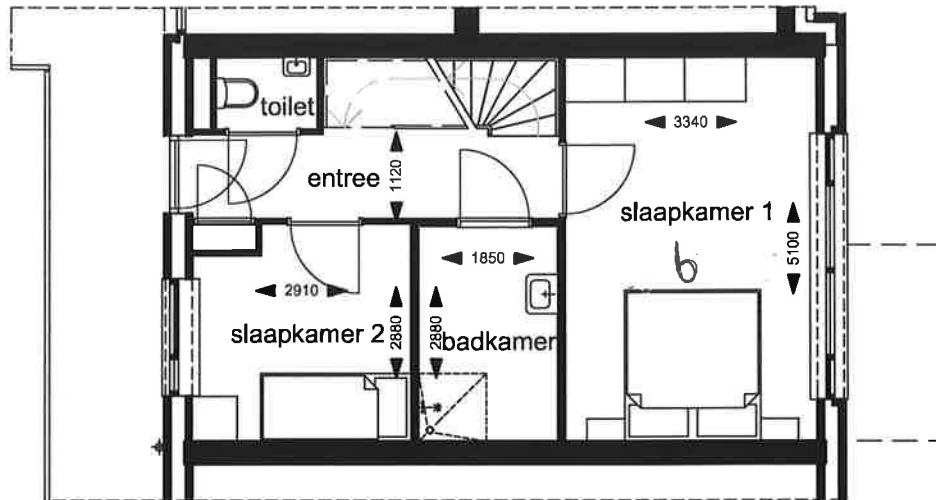

d.d. 04-10-2017

2e verdieping

2e verdieping

schaal 1:100

2 appartementen +6 maisonnettes te waalwijk

Vila Dotterbloem 4b, 5146AB Waalwijk / bwnr 1, woningtype A 1.1

d.d. 04-10-2017

2e verdieping

2e verdieping

schaal 1:100

2 appartementen +6 maisonnettes te waalwijk

Vila Dotterbloem 8, 5146AB Waalwijk / bwnr 8, woningtype C 2.8

d.d. 04-10-2017

1e verdieping

schaal 1:100

2 appartementen +6 maisonnettes te waalwijk