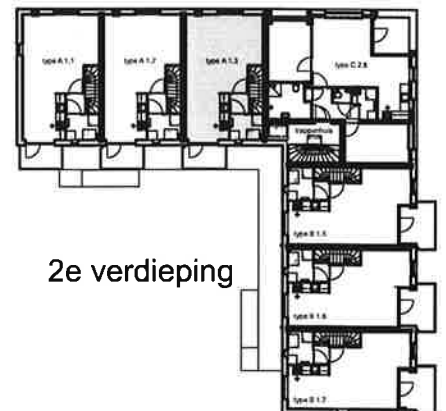

schaal 1:200
 2 appartementen +6 maisonnettes te waalwijk
 overzicht 1e verdieping

schaal 1:200
2 appartementen +6 maisonnettes te waalwijk
overzicht 2e verdieping

1e verdieping

1e verdieping

schaal 1:100

2 appartementen +6 maisonnettes te waalwijk

Vila Dotterbloem 2, 5146AB Waalwijk / bwnr 4, woningtype C 1.4

d.d. 04-10-2017

1e verdieping

1e verdieping

schaal 1:100

2 appartementen +6 maisonnettes

Vila Dotterbloem 4, 5146AB Waalwijk / bwnr 3, woningtype A 1.3

d.d. 04-10-2017

2e verdieping

schaal 1:100

2 appartementen +6 maisonnettes te waalwijk

Vila Dotterbloem 4, 5146AB Waalwijk / bwnr 3, woningtype A 1.3

d.d. 04-10-2017

1e verdieping

1e verdieping