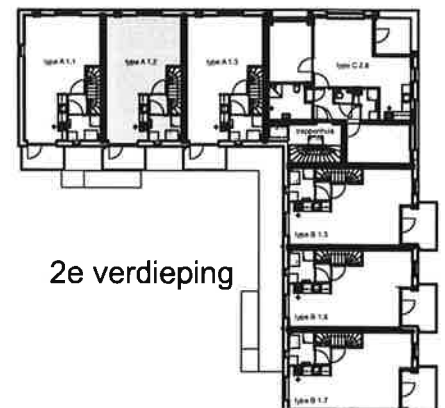

schaal 1:100

2 appartementen +6 maisonnettes te waalwijk

Vila Dotterbloem 4a, 5146AB Waalwijk / bwnr 2, woningtype A 1.2

d.d. 04-10-2017

2e verdieping

schaal 1:100

2 appartementen +6 maisonnettes te waalwijk

Vila Dotterbloem 4a, 5146AB Waalwijk / bwnr 2, woningtype A 1.2

d.d. 04-10-2017

1e verdieping

1e verdieping

schaal 1:100

2 appartementen +6 maisonnettes te waalwijk

Vila Dotterbloem 4b, 5146AB Waalwijk / bwnr 1, woningtype A 1.1