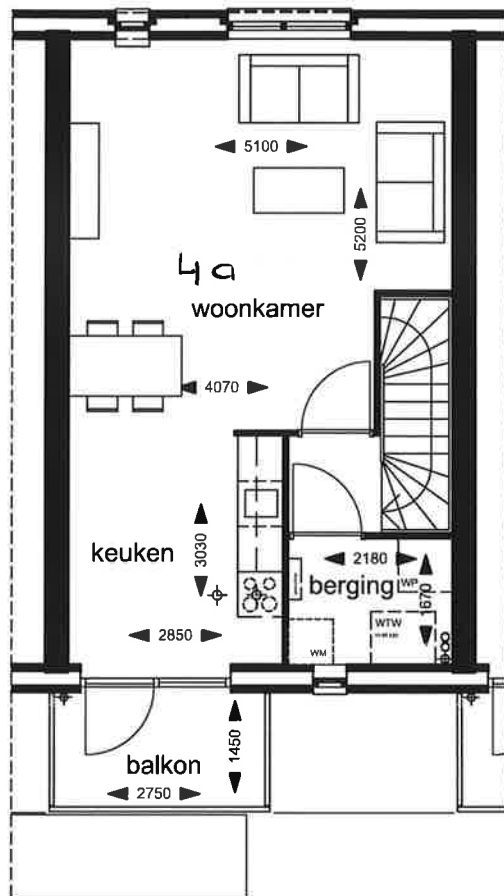

schaal 1:200
 2 appartementen +6 maisonnettes te waalwijk
 overzicht 1e verdieping

schaal 1:200
2 appartementen +6 maisonnettes te waalwijk
overzicht 2e verdieping

1e verdieping

1e verdieping

schaal 1:100

d.d. 04-10-2017

2e verdieping

schaal 1:100

2 appartementen +6 maisonnettes te waalwijk

Vila Dotterbloem 4, 5146AB Waalwijk / bwnr 3, woningtype A 1.3

d.d. 04-10-2017

1e verdieping

1e verdieping

schaal 1:100

2 appartementen +6 maisonnettes te waalwijk

Vila Dotterbloem 4a, 5146AB Waalwijk / bwnr 2, woningtype A 1.2

d.d. 04-10-2017

2e verdieping

schaal 1:100

2 appartementen +6 maisonnettes te waalwijk