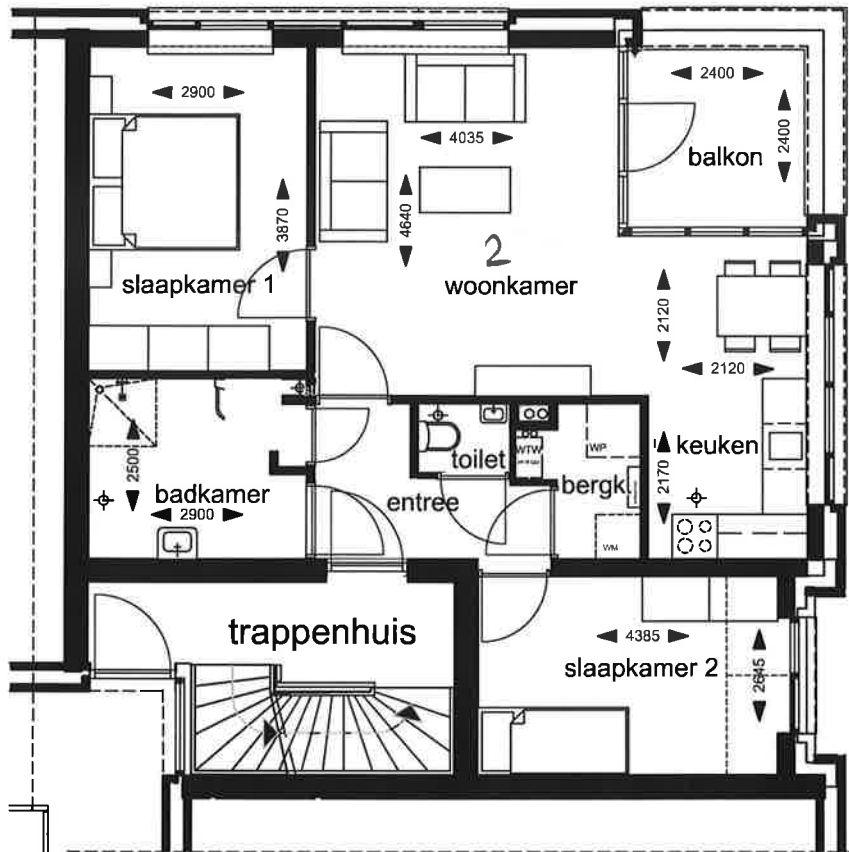

schaal 1:200
 2 appartementen +6 maisonnettes te waalwijk
 overzicht 1e verdieping

schaal 1:200
2 appartementen +6 maisonnettes te waalwijk
overzicht 2e verdieping

1e verdieping

1e verdieping

schaal 1:100

2 appartementen +6 maisonnettes te waalwijk

Vila Dotterbloem 2, 5146AB Waalwijk / bwnr 4, woningtype C 1.4

d.d. 04-10-2017

1e verdieping

1e verdieping

schaal 1:100

2 appartementen +6 maisonnettes

Vila Dotterbloem 4, 5146AB Waalwijk / bwnr 3, woningtype A 1.3

d.d. 04-10-2017

2e verdieping

schaal 1:100

2 appartementen +6 maisonnettes te waalwijk

Vila Dotterbloem 4, 5146AB Waalwijk / bwnr 3, woningtype A 1.3

d.d. 04-10-2017

1e verdieping

1e verdieping