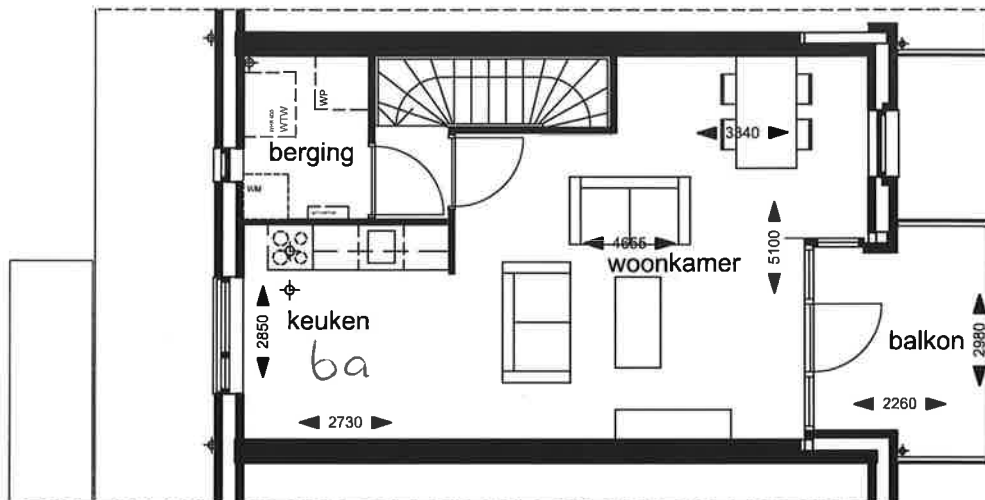

d.d. 04-10-2017

1e verdieping

schaal 1:100

2 appartementen +6 maisonnettes te waalwijk

Vila Dotterbloem 6a, 5146AB Waalwijk / bwnr 6, woningtype B 1.6

d.d. 04-10-2017

2e verdieping

schaal 1:100