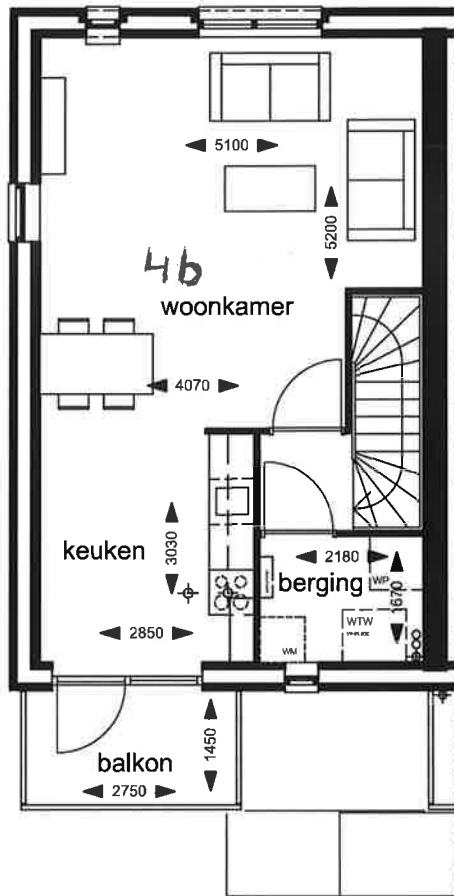

schaal 1:100

2 appartementen +6 maisonnettes te waalwijk

Vila Dotterbloem 4a, 5146AB Waalwijk / bwnr 2, woningtype A 1.2

d.d. 04-10-2017

2e verdieping

schaal 1:100

2 appartementen +6 maisonnettes te waalwijk

Vila Dotterbloem 4a, 5146AB Waalwijk / bwnr 2, woningtype A 1.2

d.d. 04-10-2017

1e verdieping

1e verdieping

schaal 1:100

2 appartementen +6 maisonnettes te waalwijk

Vila Dotterbloem 4b, 5146AB Waalwijk / bwnr 1, woningtype A 1.1

d.d. 04-10-2017

2e verdieping

2e verdieping

schaal 1:100

2 appartementen +6 maisonnettes te waalwijk

Vila Dotterbloem 4b, 5146AB Waalwijk / bwnr 1, woningtype A 1.1

d.d. 04-10-2017

2e verdieping