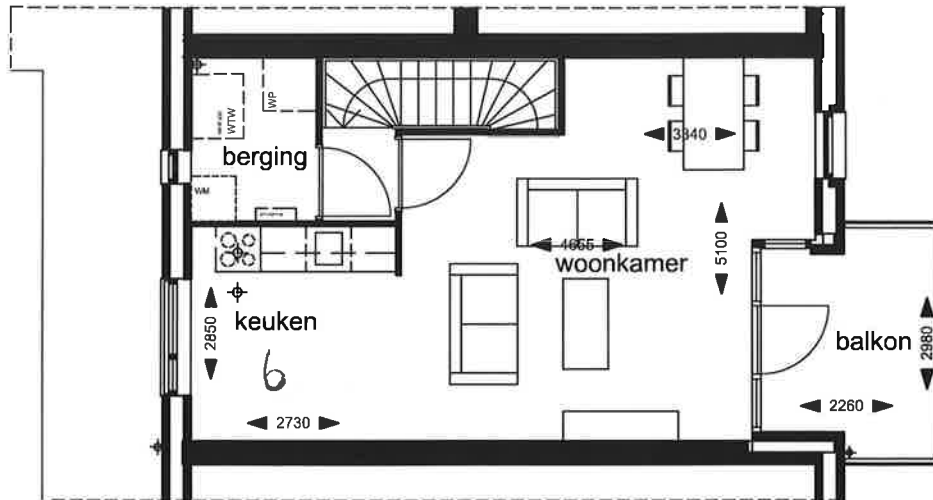

2e verdieping