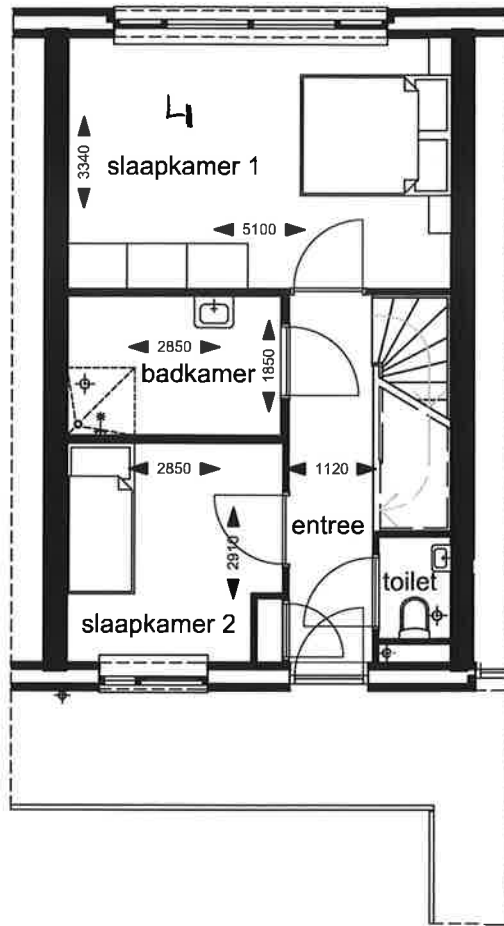

schaal 1:200
 2 appartementen +6 maisonnettes te waalwijk
 overzicht 1e verdieping

schaal 1:200
2 appartementen +6 maisonnettes te waalwijk
overzicht 2e verdieping

1e verdieping

1e verdieping

schaal 1:100

2 appartementen +6 maisonnettes te waalwijk

Vila Dotterbloem 2, 5146AB Waalwijk / bwnr 4, woningtype C 1.4

d.d. 04-10-2017

1e verdieping

1e verdieping

schaal 1:100

2 appartementen +6 maisonnettes

Vila Dotterbloem 4, 5146AB Waalwijk / bwnr 3, woningtype A 1.3

d.d. 04-10-2017

2e verdieping

schaal 1:100

2 appartementen +6 maisonnettes te waalwijk

Vila Dotterbloem 4, 5146AB Waalwijk / bwnr 3, woningtype A 1.3

d.d. 04-10-2017

1e verdieping

1e verdieping