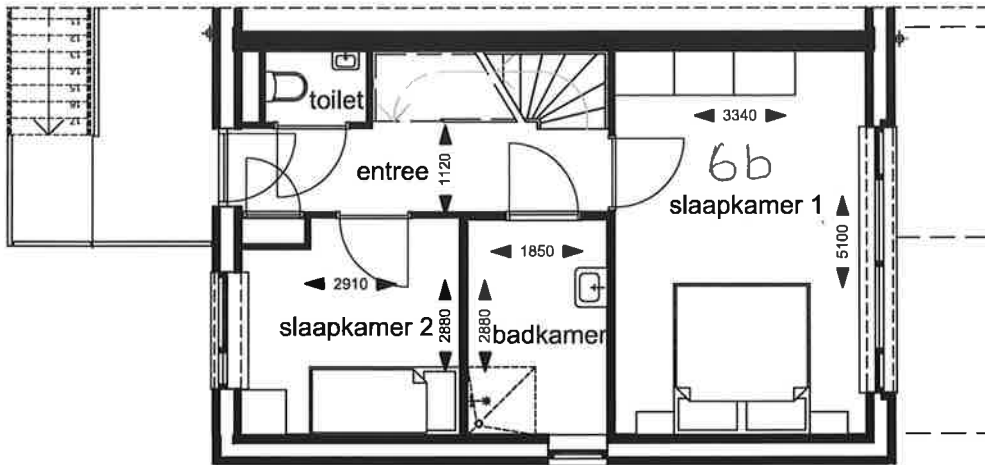

1e verdieping