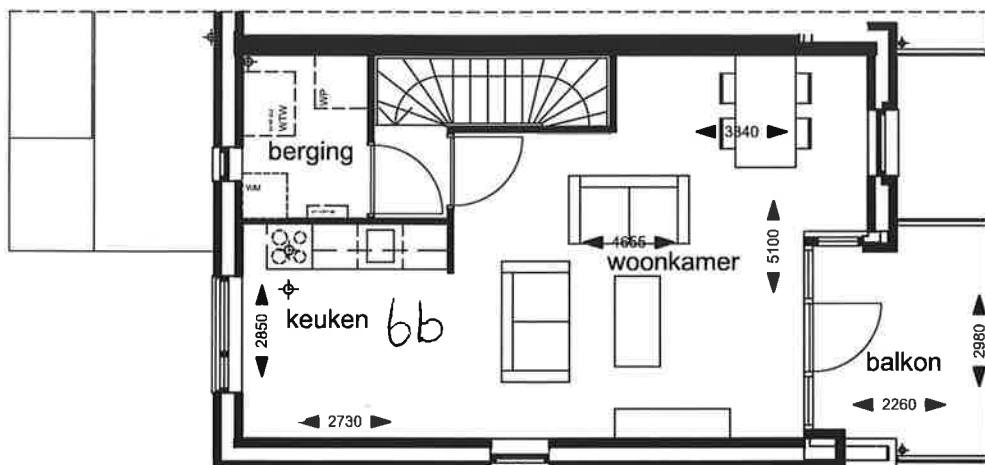

d.d. 04-10-2017

1e verdieping

schaal 1:100

2 appartementen +6 maisonnettes te waalwijk

Vila Dotterbloem 6a, 5146AB Waalwijk / bwnr 6, woningtype B 1.6

d.d. 04-10-2017

2e verdieping

schaal 1:100

2 appartementen +6 maisonnettes te waalwijk

Vila Dotterbloem 6a, 5146AB Waalwijk / bwnr 6, woningtype B 1.6

d.d. 04-10-2017

1e verdieping

schaal 1:100

2 appartementen +6 maisonnettes te waalwijk

Vila Dotterbloem 6b, 5146AB Waalwijk / bwnr 7, woningtype B 1.7

d.d. 04-10-2017

2e verdieping

2e verdieping

schaal 1:100

2 appartementen +6 maisonnettes te waalwijk

Vila Dotterbloem 6b, 5146AB Waalwijk / bwnr 7, woningtype B 1.7

d.d. 04-10-2017