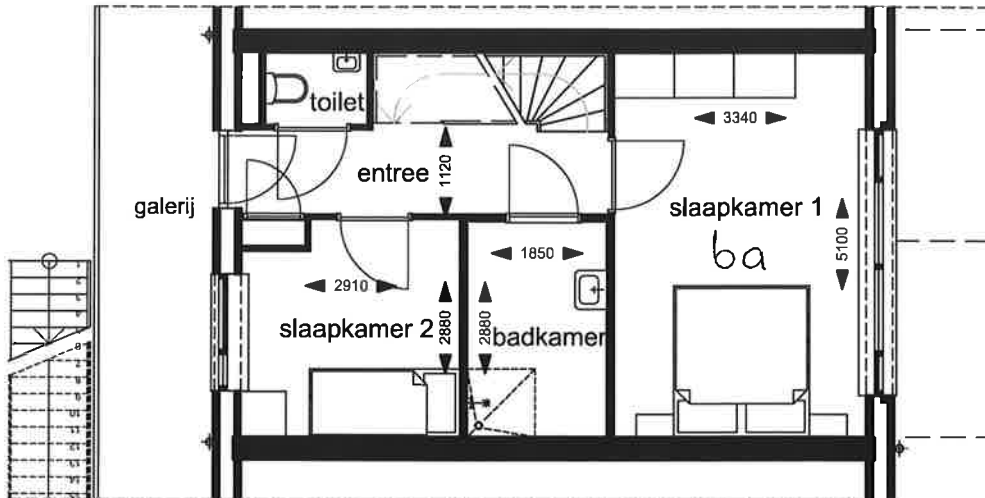

Vila Dotterbloem 6, 5146AB Waalwijk / bwnr 5, woningtype B 1.5

d.d. 04-10-2017

2e verdieping

schaal 1:100

2 appartementen +6 maisonnettes te waalwijk

Vila Dotterbloem 6, 5146AB Waalwijk / bwnr 5, woningtype B 1.5

d.d. 04-10-2017

1e verdieping

schaal 1:100

2 appartementen +6 maisonnettes te waalwijk

Vila Dotterbloem 6a, 5146AB Waalwijk / bwnr 6, woningtype B 1.6

d.d. 04-10-2017

2e verdieping

schaal 1:100