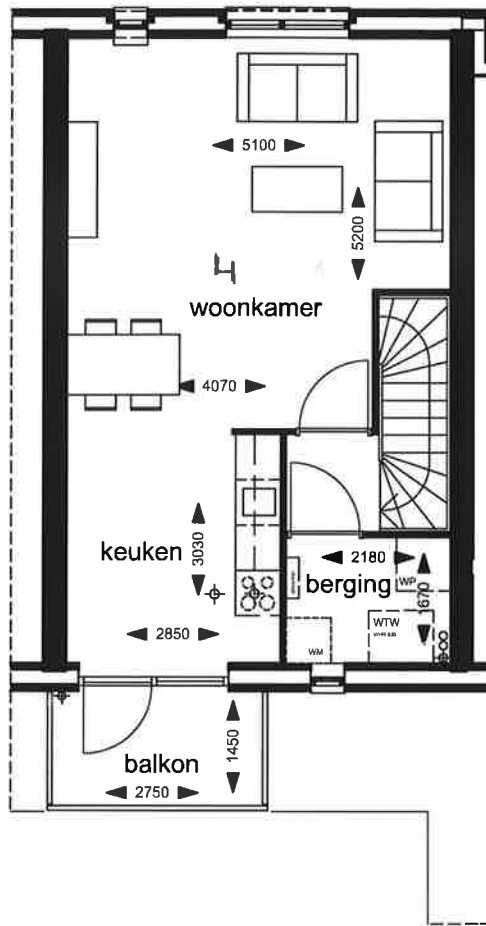

schaal 1:200
 2 appartementen +6 maisonnettes te waalwijk
 overzicht 1e verdieping

schaal 1:200
2 appartementen +6 maisonnettes te waalwijk
overzicht 2e verdieping

1e verdieping

1e verdieping

schaal 1:100

2 appartementen +6 maisonnettes te waalwijk

Vila Dotterbloem 2, 5146AB Waalwijk / bwnr 4, woningtype C 1.4

d.d. 04-10-2017

1e verdieping

1e verdieping

schaal 1:100

2 appartementen +6 maisonnettes

Vila Dotterbloem 4, 5146AB Waalwijk / bwnr 3, woningtype A 1.3

d.d. 04-10-2017

2e verdieping

schaal 1:100

2 appartementen +6 maisonnettes te waalwijk

Vila Dotterbloem 4, 5146AB Waalwijk / bwnr 3, woningtype A 1.3

d.d. 04-10-2017

1e verdieping

1e verdieping

schaal 1:100

2 appartementen +6 maisonnettes te waalwijk

Vila Dotterbloem 4a, 5146AB Waalwijk / bwnr 2, woningtype A 1.2

d.d. 04-10-2017

2e verdieping

schaal 1:100

2 appartementen +6 maisonnettes te waalwijk