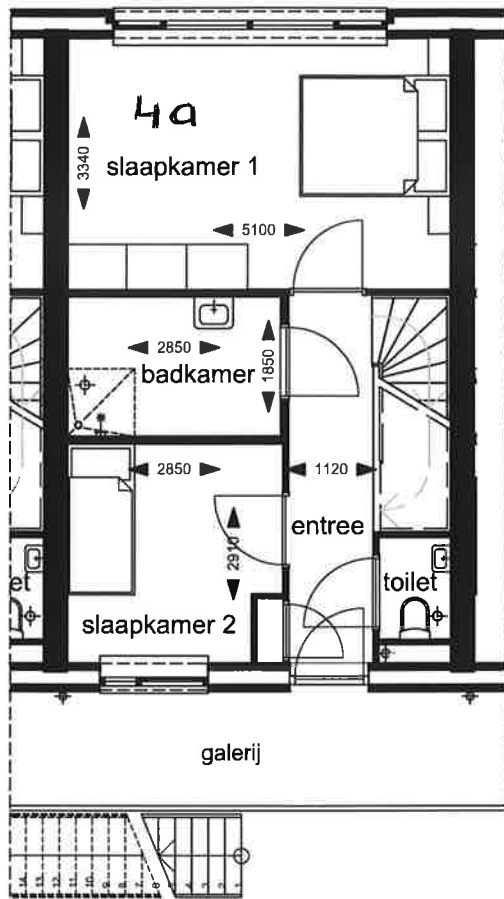

schaal 1:200
 2 appartementen +6 maisonnettes te waalwijk
 overzicht 1e verdieping

schaal 1:200
2 appartementen +6 maisonnettes te waalwijk
overzicht 2e verdieping

1e verdieping

1e verdieping

schaal 1:100

d.d. 04-10-2017

2e verdieping

schaal 1:100

2 appartementen +6 maisonnettes te waalwijk

Vila Dotterbloem 4, 5146AB Waalwijk / bwnr 3, woningtype A 1.3

d.d. 04-10-2017

1e verdieping

1e verdieping

schaal 1:100

2 appartementen +6 maisonnettes te waalwijk

Vila Dotterbloem 4a, 5146AB Waalwijk / bwnr 2, woningtype A 1.2

d.d. 04-10-2017

2e verdieping

schaal 1:100

2 appartementen +6 maisonnettes te waalwijk