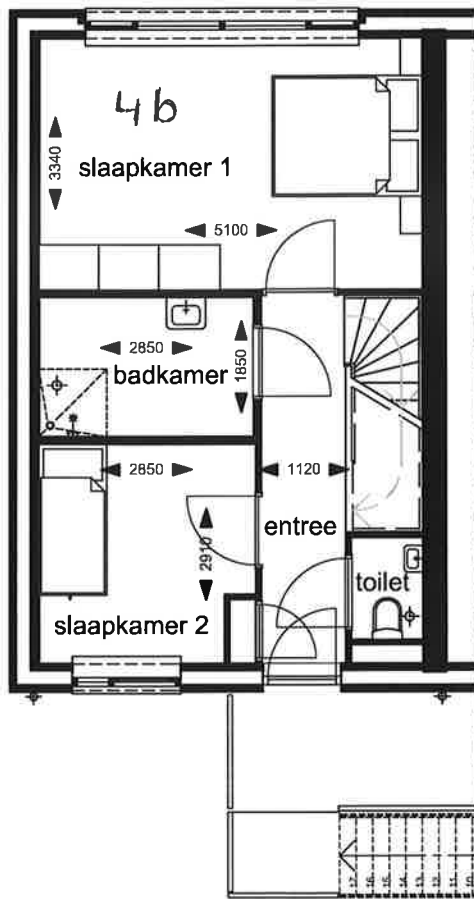

d.d. 04-10-2017

2e verdieping

schaal 1:100

2 appartementen +6 maisonnettes te waalwijk

Vila Dotterbloem 4, 5146AB Waalwijk / bwnr 3, woningtype A 1.3

d.d. 04-10-2017

1e verdieping

1e verdieping

schaal 1:100

2 appartementen +6 maisonnettes te waalwijk

Vila Dotterbloem 4a, 5146AB Waalwijk / bwnr 2, woningtype A 1.2

d.d. 04-10-2017

2e verdieping

schaal 1:100

2 appartementen +6 maisonnettes te waalwijk

Vila Dotterbloem 4a, 5146AB Waalwijk / bwnr 2, woningtype A 1.2

d.d. 04-10-2017

1e verdieping

1e verdieping

schaal 1:100

2 appartementen +6 maisonnettes te waalwijk

Vila Dotterbloem 4b, 5146AB Waalwijk / bwnr 1, woningtype A 1.1