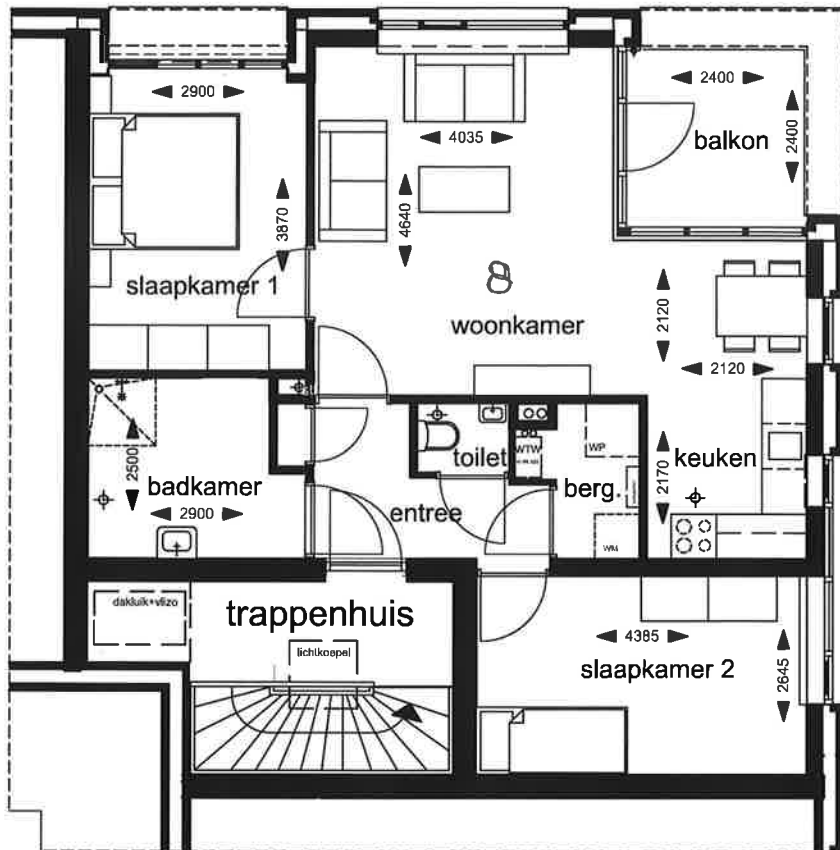

Vila Dotterbloem 4a, 5146AB Waalwijk / bwnr 2, woningtype A 1.2

d.d. 04-10-2017

1e verdieping

1e verdieping

schaal 1:100

2 appartementen +6 maisonnettes te waalwijk

Vila Dotterbloem 4b, 5146AB Waalwijk / bwnr 1, woningtype A 1.1

d.d. 04-10-2017

2e verdieping

2e verdieping

schaal 1:100

2 appartementen +6 maisonnettes te waalwijk

Vila Dotterbloem 4b, 5146AB Waalwijk / bwnr 1, woningtype A 1.1

d.d. 04-10-2017

2e verdieping

2e verdieping

schaal 1:100

2 appartementen +6 maisonnettes te waalwijk

Vila Dotterbloem 8, 5146AB Waalwijk / bwnr 8, woningtype C 2.8

d.d. 04-10-2017

1e verdieping

schaal 1:100

2 appartementen +6 maisonnettes te waalwijk