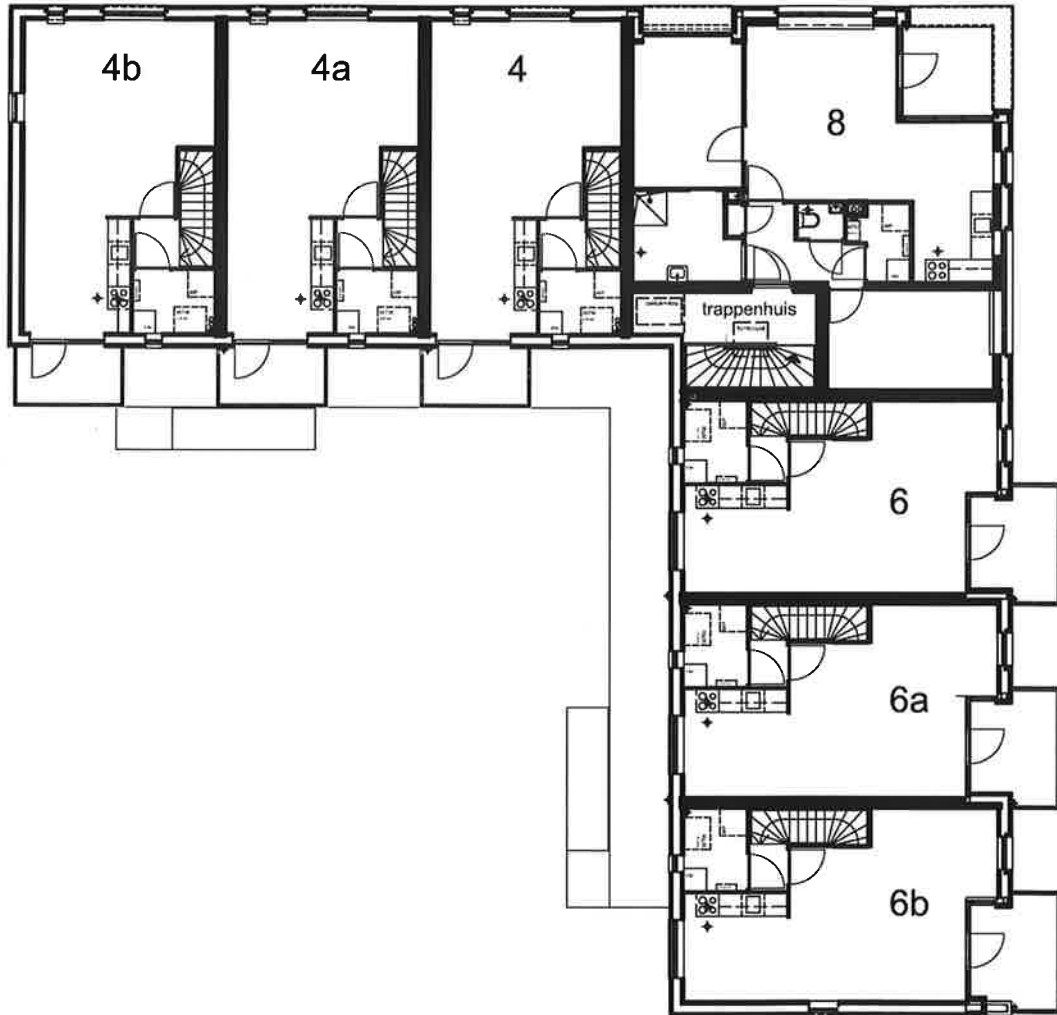

schaal 1:200
 2 appartementen +6 maisonnettes te waalwijk
 overzicht 1e verdieping

schaal 1:200
2 appartementen +6 maisonnettes te waalwijk
overzicht 2e verdieping

1e verdieping

1e verdieping

schaal 1:100

2 appartementen +6 maisonnettes te waalwijk

Vila Dotterbloem 2, 5146AB Waalwijk / bwnr 4, woningtype C 1.4

d.d. 04-10-2017

1e verdieping

1e verdieping

schaal 1:100

2 appartementen +6 maisonnettes

Vila Dotterbloem 4, 5146AB Waalwijk / bwnr 3, woningtype A 1.3

d.d. 04-10-2017

2e verdieping

schaal 1:100

2 appartementen +6 maisonnettes te waalwijk

Vila Dotterbloem 4, 5146AB Waalwijk / bwnr 3, woningtype A 1.3

d.d. 04-10-2017

1e verdieping

1e verdieping