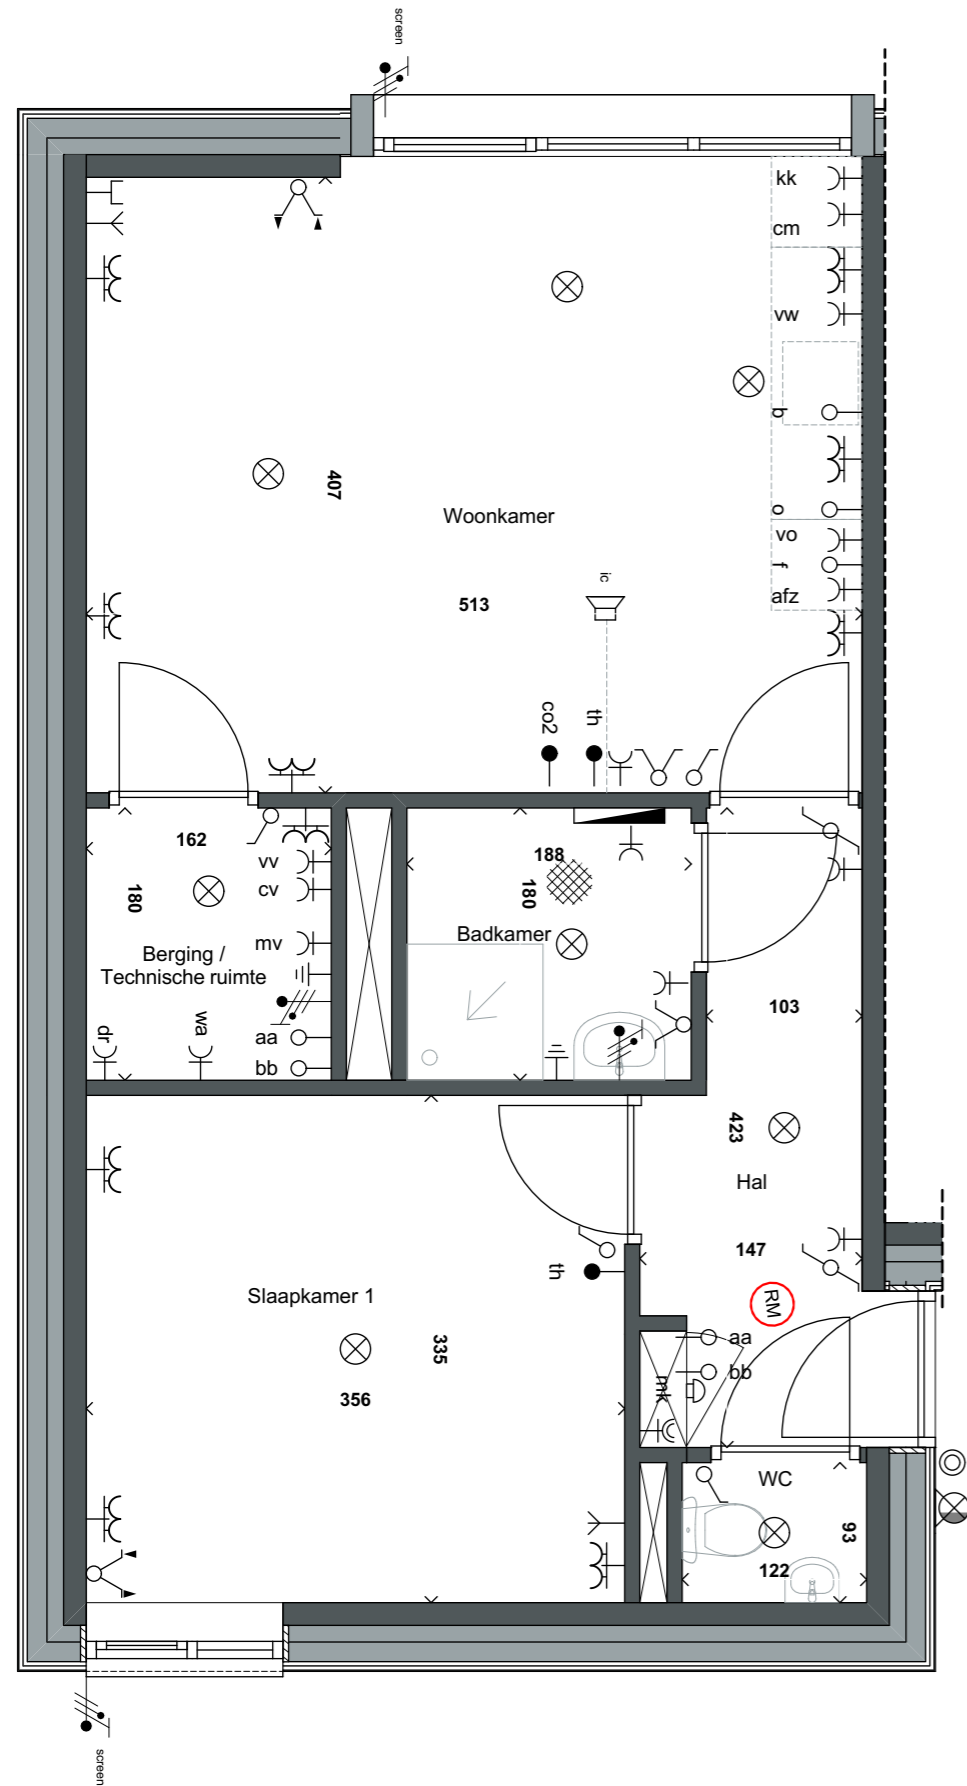

RENVOOI

⊙	bel
⊕	schel / zoemer
⊗	wandlichtpunt, waterdicht, v.v. schemerschakelaar
⊗	wandlichtpunt
⊗	plafondlichtpunt
⊗	bewegingsmelder
⊗	enkelpolige schakelaar
⊗	wisselschakelaar
⊗	serieschakelaar
⊗	schakelaar zonwering
⊗	dubbele wandcontactdoos geared
⊗	enkele wandcontactdoos geared
⊗	dubbele wandcontactdoos (verblijfsruimten) volledig inbouw geared
⊗	wandcontactdoos geared, waterdicht
⊗	slot
⊗	wandcontactdoos geared vv slot
⊗	b aansluiting tbv 230 boiler
⊗	wa aansluiting wasmachine
⊗	dr aansluiting wasdroger
⊗	kk aansluiting koelkast
⊗	vw aansluiting vaatwasser
⊗	cm aansluiting combimagnetron
⊗	vo aansluiting vonkontsteking
⊗	afz aansluiting afzuigkap
⊗	cv dubbele aansluiting t.b.v. cv-ketel
⊗	mv aansluiting mechanische ventilatie
⊗	o loze leiding oven
⊗	f loze leiding elektrisch fornuis
⊗	b loze leiding boiler
⊗	th kamerthermostaat
⊗	aa loze leiding t.b.v. PV naar dak
⊗	bb loze leiding t.b.v. PV naar dak
⊗	aanlooppunt 230V
⊗	aardpunt
⊗	mv 230V hoofdbediening mechanische ventilatie
⊗	tel-aansluiting
⊗	cai-aansluiting
⊗	buitenkraan
⊗	ic intercom/videofoon
⊗	aardmat

PLATTEGROND | TYPE A | K4/nr 126, K9/nr 131

	Project	Fase	Werknummer
	Kaatsheuvel - Bruisend Dorpshart Anton Pieckplein Kaatsheuvel	UO	1605
	Oprachtgever	Datum	Schaal
	Casade Postbus 134 5100 AC Dongen	15.03.2018	1:50, 1:500