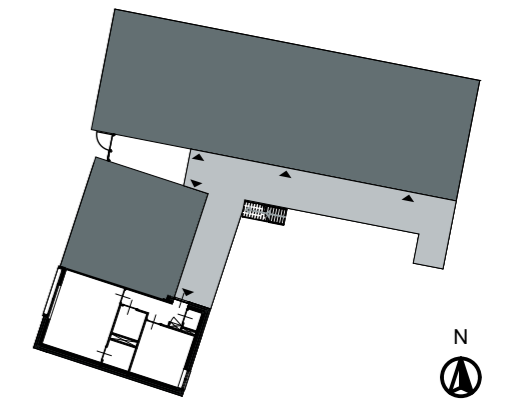

RENVOOI

⊙	bel
⊕	schel / zoemer
⊗	wandlichtpunt, waterdicht, v.v. schemerschakelaar
⊗	wandlichtpunt
⊗	plafondlichtpunt
⊗	bewegingsmelder
⊗	enkelpolige schakelaar
⊗	wisselschakelaar
⊗	serieschakelaar
⊗	schakelaar zonwering
⊗	dubbele wandcontactdoos gearad
⊗	enkele wandcontactdoos gearad
⊗	dubbele wandcontactdoos (verblijfsruimten) volledig inbouw gearad
⊗	wandcontactdoos gearad, waterdicht
⊗	slot wandcontactdoos gearad vv slot
⊗	b aansluiting tbv 230 boiler
⊗	wa aansluiting wasmachine
⊗	dr aansluiting wasdroger
⊗	kk aansluiting koelkast
⊗	vw aansluiting vaatwasser
⊗	cm aansluiting combimagnetron
⊗	vo aansluiting vonkontsteking
⊗	afz aansluiting afzuigkap
⊗	cv dubbele aansluiting t.b.v. cv-ketel
⊗	mv aansluiting mechanische ventilatie
⊗	o loze leiding oven
⊗	f loze leiding elektrisch fornuis
⊗	b loze leiding boiler
⊗	th kamerthermostaat
⊗	aa loze leiding t.b.v. PV naar dak
⊗	bb loze leiding t.b.v. PV naar dak
⊗	aanluitpunt 230V
⊗	aardpunt
⊗	mv 230V hoofdbediening mechanische ventilatie
⊗	tel-aansluiting
⊗	cai-aansluiting
⊗	buitenkraan
⊗	ic intercom/videofoon
⊗	aardmat