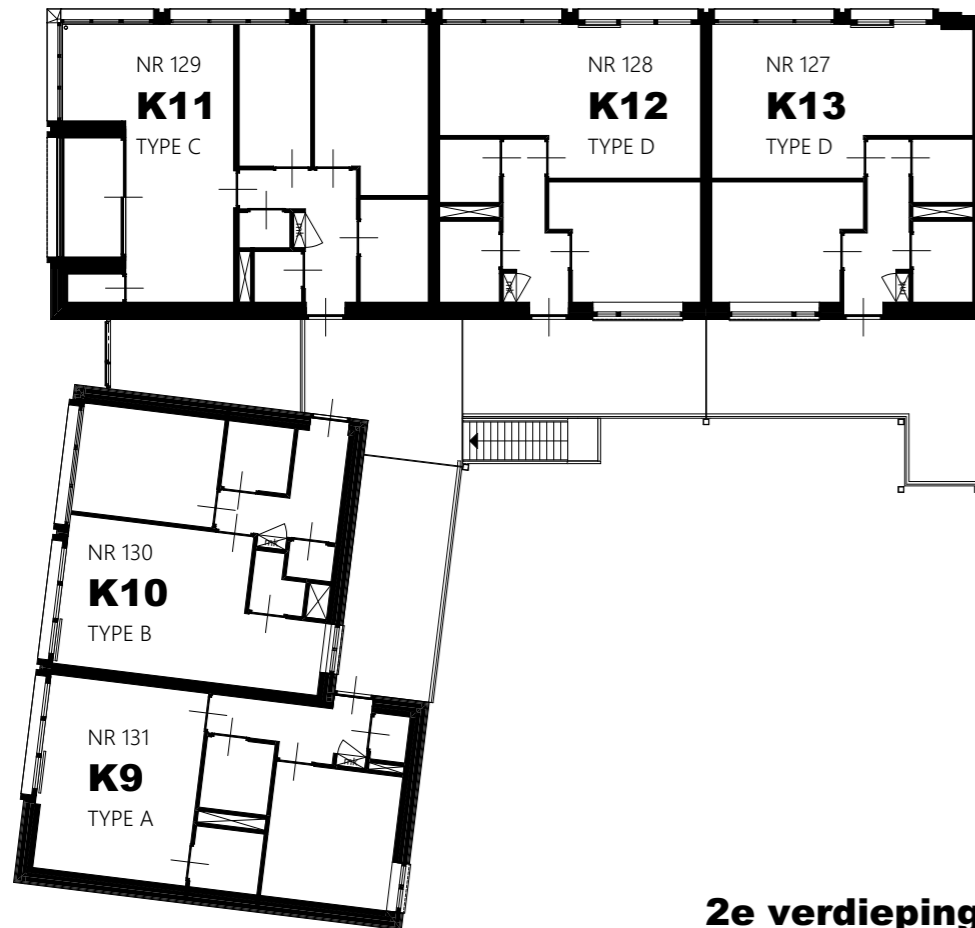

Verhuur tekeningen | Kaatsheuvel - Bruisend Dorpshart

Datum | **15.03.2018**

Begane grond

1e verdieping

2e verdieping

	Project	Fase	Werknummer
	Kaatsheuvel - Bruisend Dorpshart Anton Pieckplein Kaatsheuvel	UO	1605
	Oprachtgever	Datum	Schaal
	Casade Postbus 134 5100 AC Dongen	15.03.2018	1:200