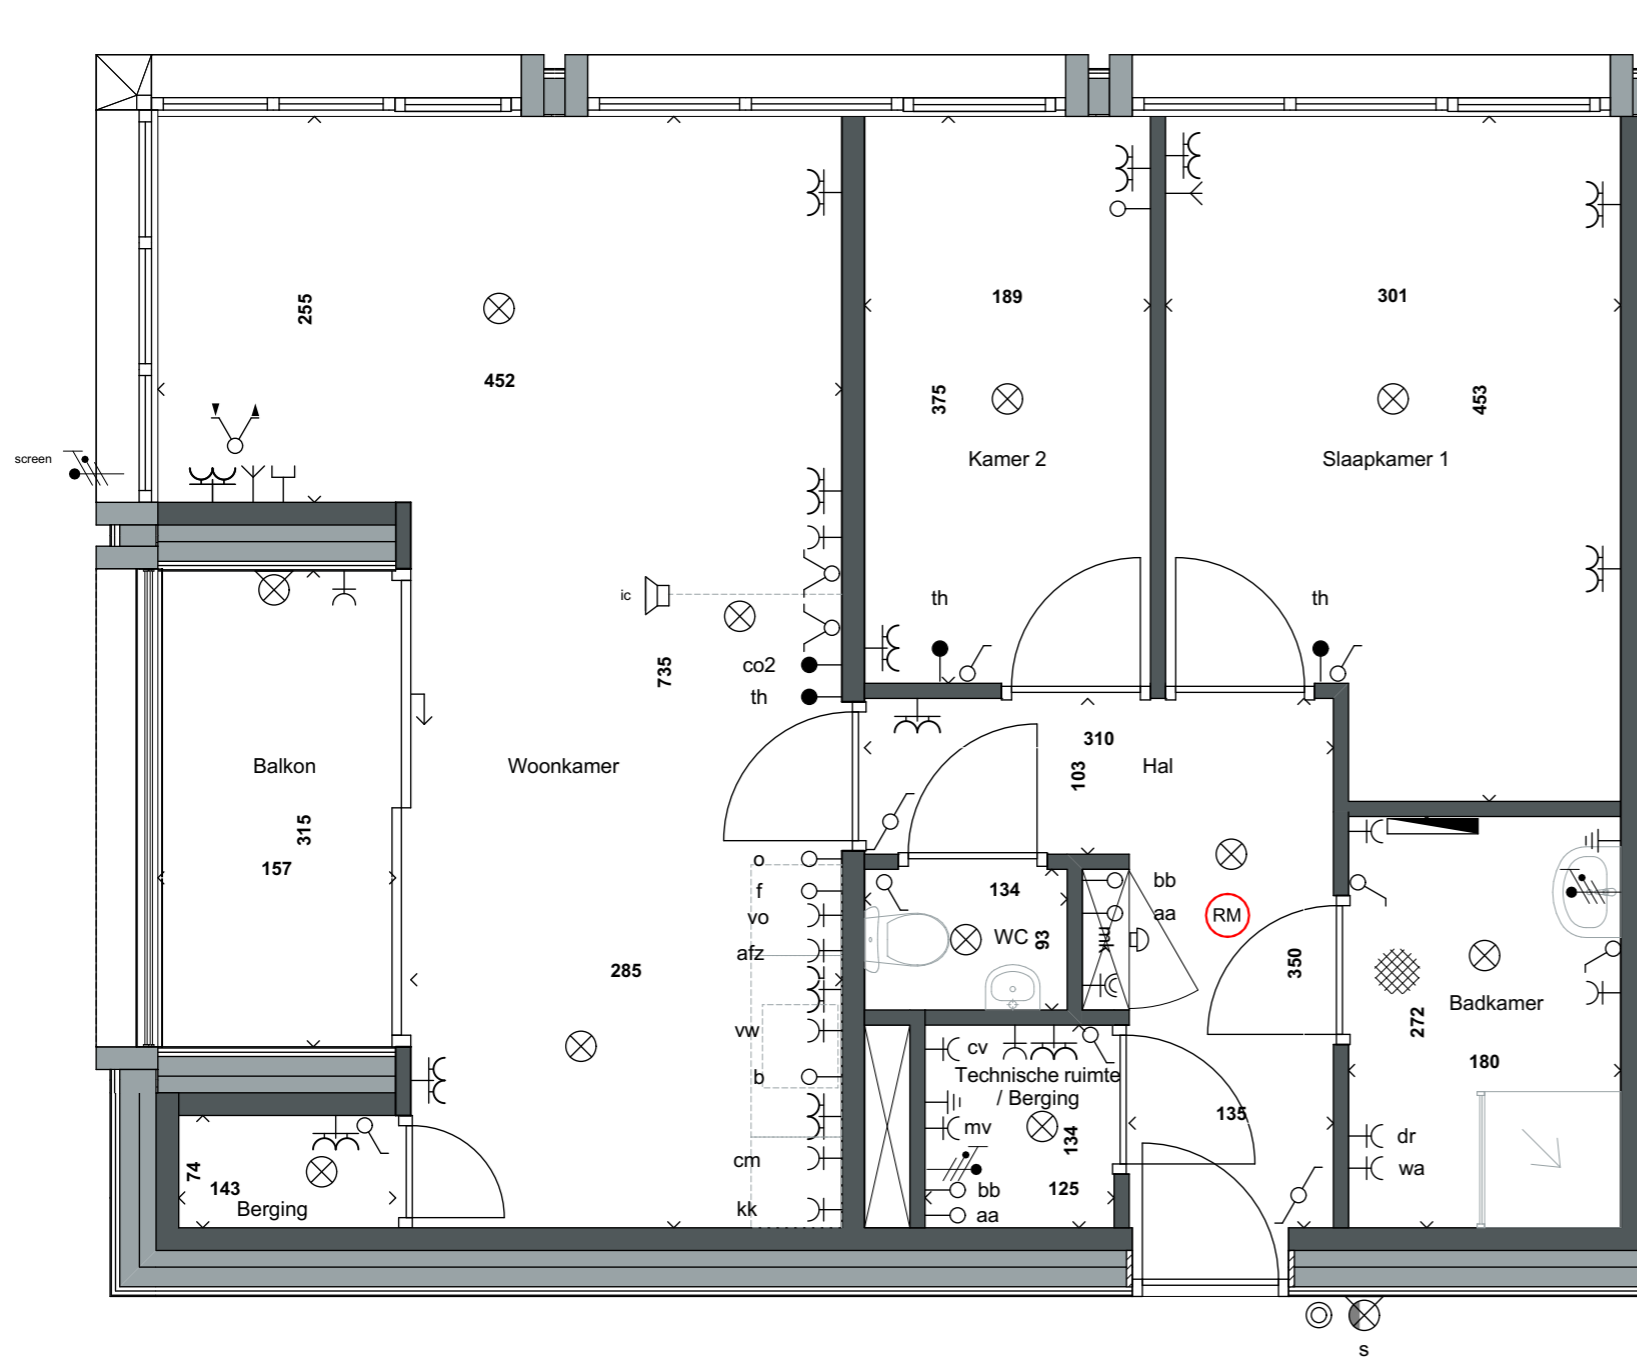

RENVOOI

⊙	bel
⊕	schel / zoemer
⊗	wandlichtpunt, waterdicht, v.v. schemerschakelaar
⊗	wandlichtpunt
⊗	plafondlichtpunt
⊗	bewegingsmelder
⊗	enkelpolige schakelaar
⊗	wisselschakelaar
⊗	serieschakelaar
⊗	schakelaar zonwering
⊗	dubbele wandcontactdoos geaard
⊗	enkele wandcontactdoos geaard
⊗	dubbele wandcontactdoos (verblijfsruimten) volledig inbouw geaard
⊗	wandcontactdoos geaard, waterdicht
⊗	wandcontactdoos geaard vv slot
⊗	slot
⊗	aansluiting tbv 230 boiler
⊗	aansluiting wasmachine
⊗	aansluiting wasdroger
⊗	aansluiting koelkast
⊗	aansluiting vaatwasser
⊗	aansluiting combimagnetron
⊗	aansluiting vonkontsteking
⊗	aansluiting afzuigkap
⊗	dubbele aansluiting t.b.v. cv-ketel
⊗	aansluiting mechanische ventilatie
⊗	loze leiding oven
⊗	loze leiding elektrisch fornuis
⊗	loze leiding boiler
⊗	kamerthermostaat
⊗	loze leiding t.b.v. PV naar dak
⊗	loze leiding t.b.v. PV naar dak
⊗	aansluitpunt 230V
⊗	aardpunt
⊗	hoofdbediening mechanische ventilatie
⊗	tel-aansluiting
⊗	cai-aansluiting
⊗	buitenkraan
⊗	intercom/videofoon
⊗	aardmat