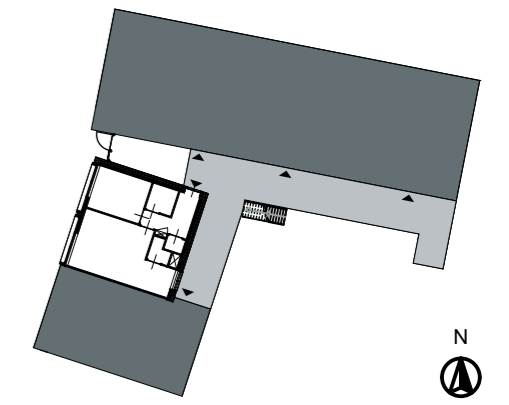

RENVOOI

⊙	bel
⊕	schel / zoemer
⊗	wandlichtpunt, waterdicht, v.v. schemerschakelaar
⊗	wandlichtpunt
⊗	plafondlichtpunt
⊗	bewegingsmelder
⊗	enkelpolige schakelaar
⊗	wisselschakelaar
⊗	serieschakelaar
⊗	schakelaar zonwering
⊗	dubbele wandcontactdoos geaard
⊗	enkele wandcontactdoos geaard
⊗	dubbele wandcontactdoos (verblijfsruimten) volledig inbouw geaard
⊗	wandcontactdoos geaard, waterdicht
⊗	slot wandcontactdoos geaard vv slot
⊗	b aansluiting tbv 230 boiler
⊗	wa aansluiting wasmachine
⊗	dr aansluiting wasdroger
⊗	kk aansluiting koelkast
⊗	vw aansluiting vaatwasser
⊗	cm aansluiting combimagnetron
⊗	vo aansluiting vonkontsteking
⊗	afz aansluiting afzuigkap
⊗	cv dubbele aansluiting t.b.v. cv-ketel
⊗	mv aansluiting mechanische ventilatie
⊗	o loze leiding oven
⊗	f loze leiding elektrisch fornuis
⊗	b loze leiding boiler
⊗	th kamerthermostaat
⊗	aa loze leiding t.b.v. PV naar dak
⊗	bb loze leiding t.b.v. PV naar dak
⊗	aanlooppunt 230V
⊗	aardpunt
⊗	mv 230V hoofdbediening mechanische ventilatie
⊗	tel-aansluiting
⊗	cai-aansluiting
⊗	buitenkraan
⊗	ic intercom/videofoon
⊗	aardmat