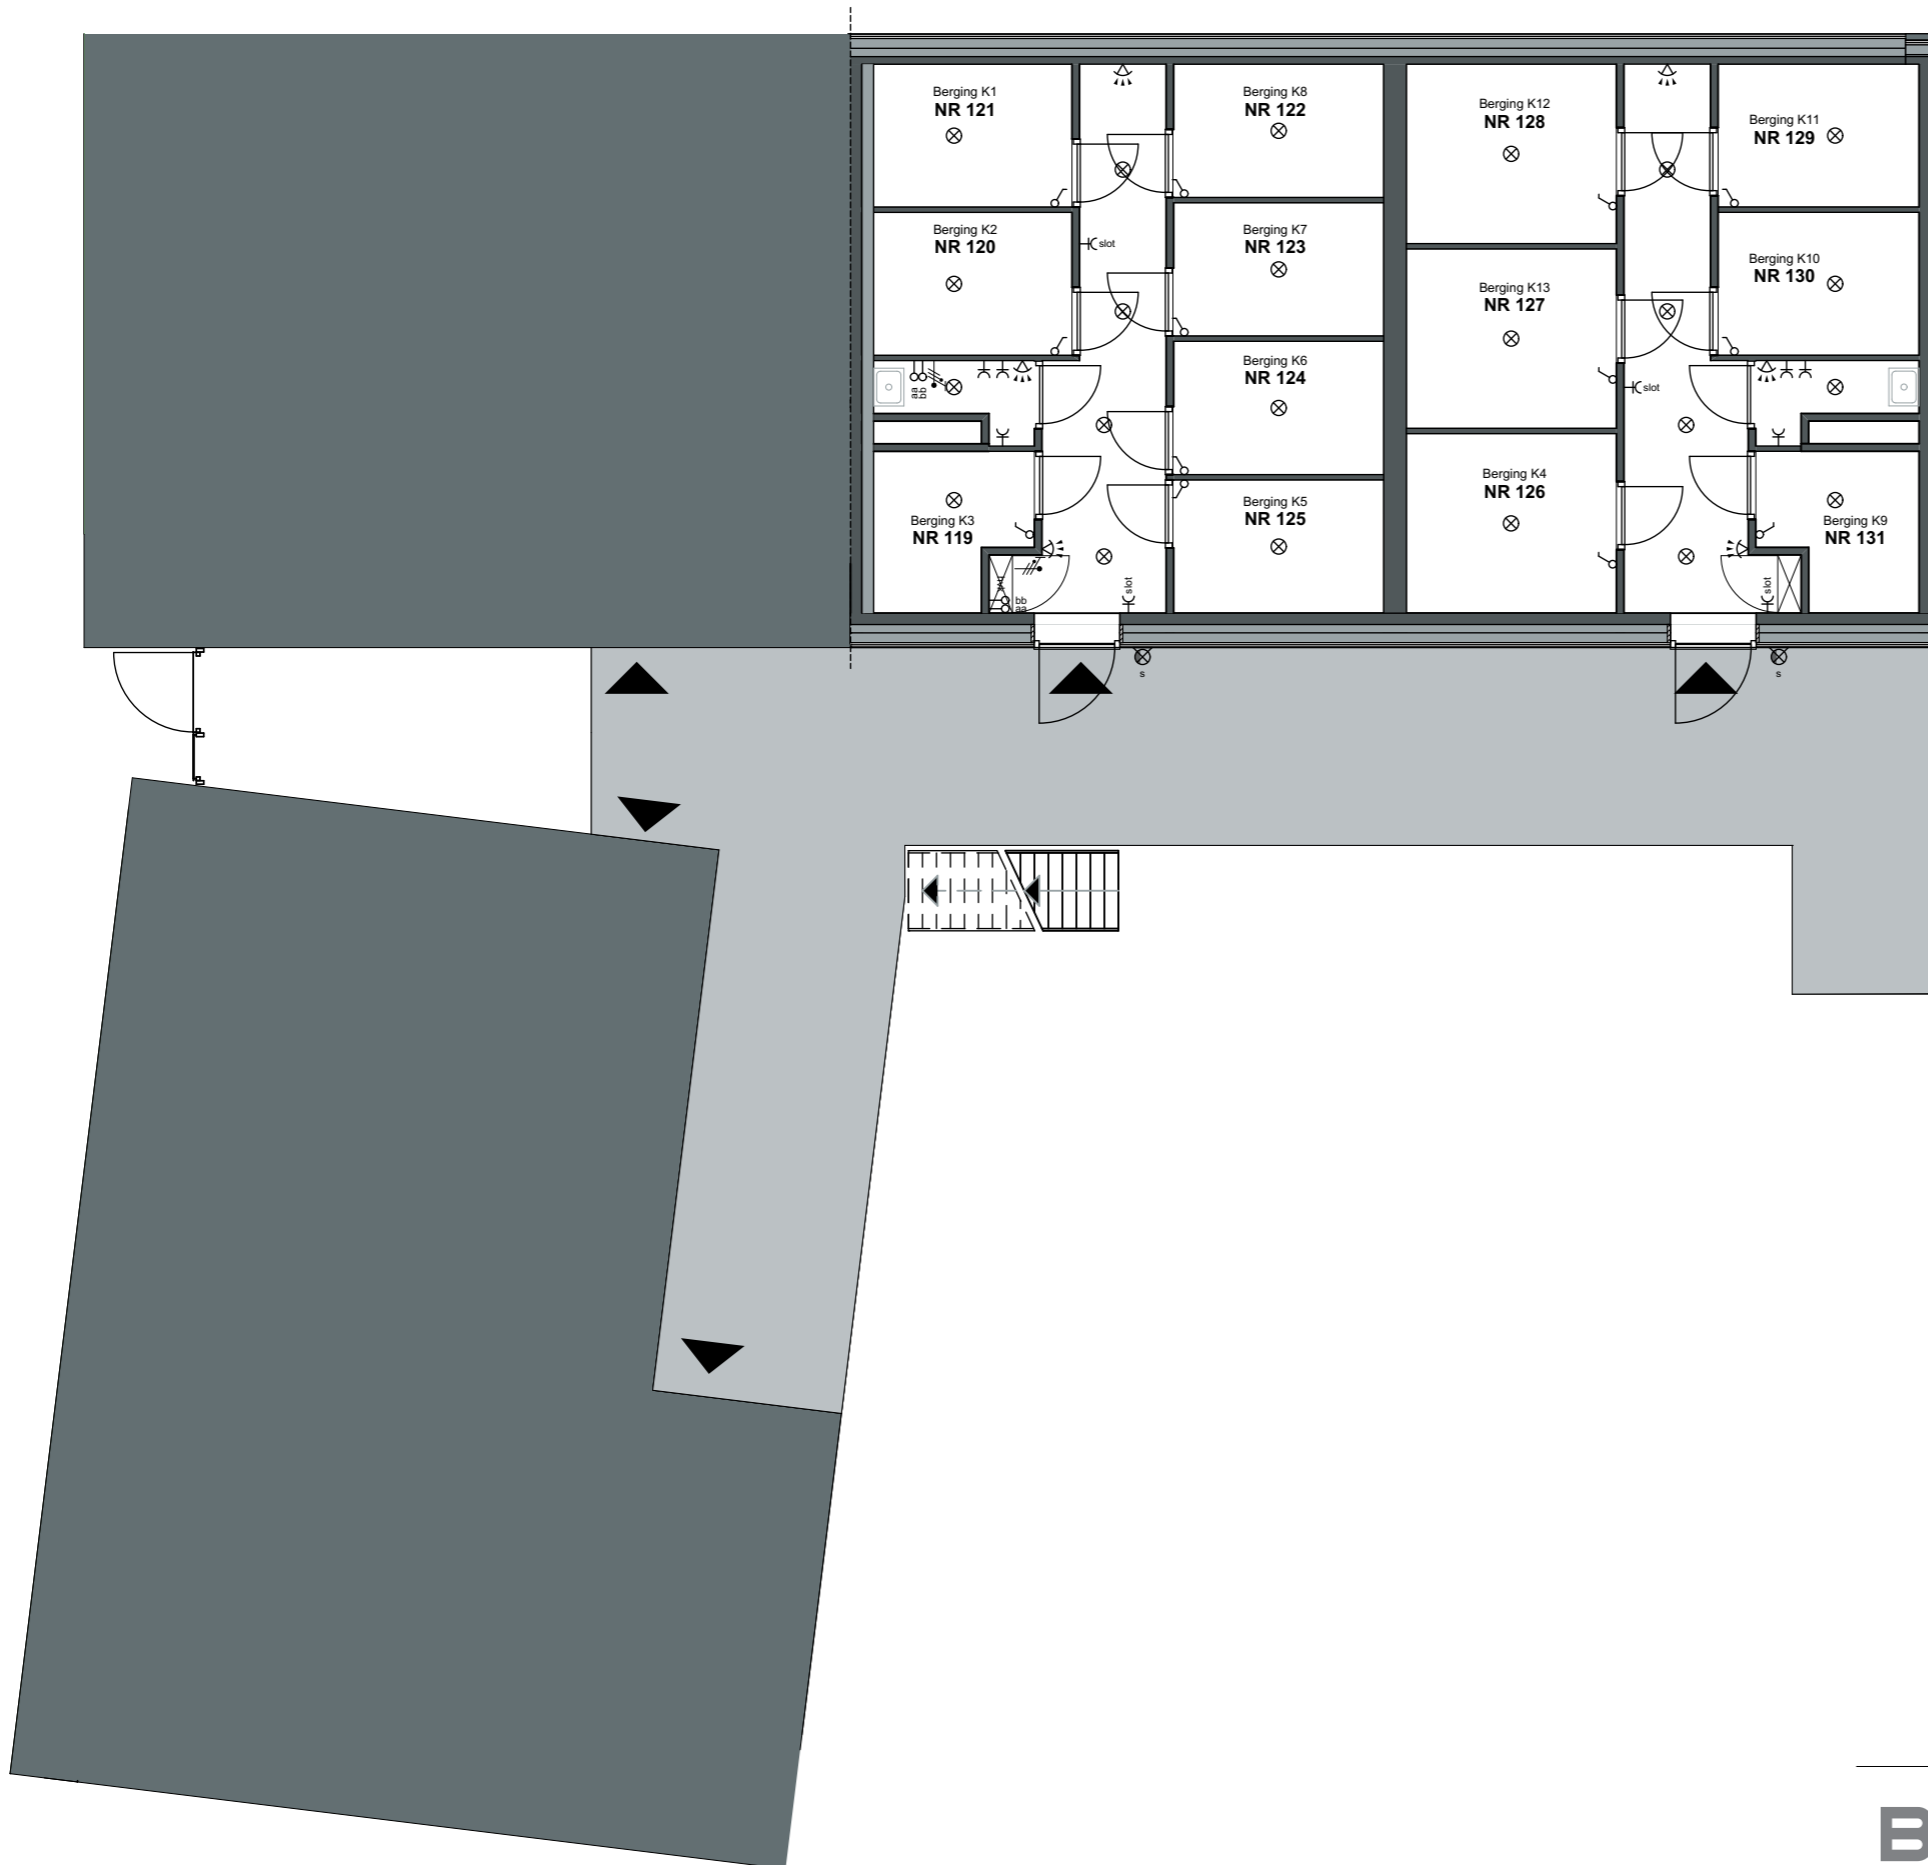

Verhuur tekeningen | Kaatsheuvel - Bruisend Dorpshart

Datum | **15.03.2018**

Begane grond

1e verdieping

2e verdieping

	Project	Fase	Werknummer
	Kaatsheuvel - Bruisend Dorpshart Anton Pieckplein Kaatsheuvel	UO	1605
	Oprachtgever	Datum	Schaal
	Casade Postbus 134 5100 AC Dongen	15.03.2018	1:200

RENVOOI

⊙	bel
⊕	schel / zoemer
⊗	wandlichtpunt, waterdicht, v.v. schemerschakelaar
⊗	wandlichtpunt
⊗	plafondlichtpunt
⊗	bewegingsmelder
⊗	enkelpolige schakelaar
⊗	wisselschakelaar
⊗	serieschakelaar
⊗	schakelaar zonwering
⊗	dubbele wandcontactdoos geaard
⊗	enkele wandcontactdoos geaard
⊗	dubbele wandcontactdoos (verblijfsruimten) volledig inbouw geaard
⊗	wandcontactdoos geaard, waterdicht
⊗	slot wandcontactdoos geaard vv slot
⊗	b aansluiting tbv 230 boiler
⊗	wa aansluiting wasmachine
⊗	dr aansluiting wasdroger
⊗	kk aansluiting koelkast
⊗	vw aansluiting vaatwasser
⊗	cm aansluiting combimagnetron
⊗	vo aansluiting vonkontsteking
⊗	afz aansluiting afzuigkap
⊗	cv dubbele aansluiting t.b.v. cv-ketel
⊗	mv aansluiting mechanische ventilatie
⊗	o loze leiding oven
⊗	f loze leiding elektrisch fornuis
⊗	b loze leiding boiler
⊗	th kamerthermostaat
⊗	aa loze leiding t.b.v. PV naar dak
⊗	bb loze leiding t.b.v. PV naar dak
⊗	aanluitpunt 230V
⊗	aardpunt
⊗	mv 230V hoofdbediening mechanische ventilatie
⊗	tel-aansluiting
⊗	cai-aansluiting
⊗	buitenkraan
⊗	ic intercom/videofoon
⊗	aardmat