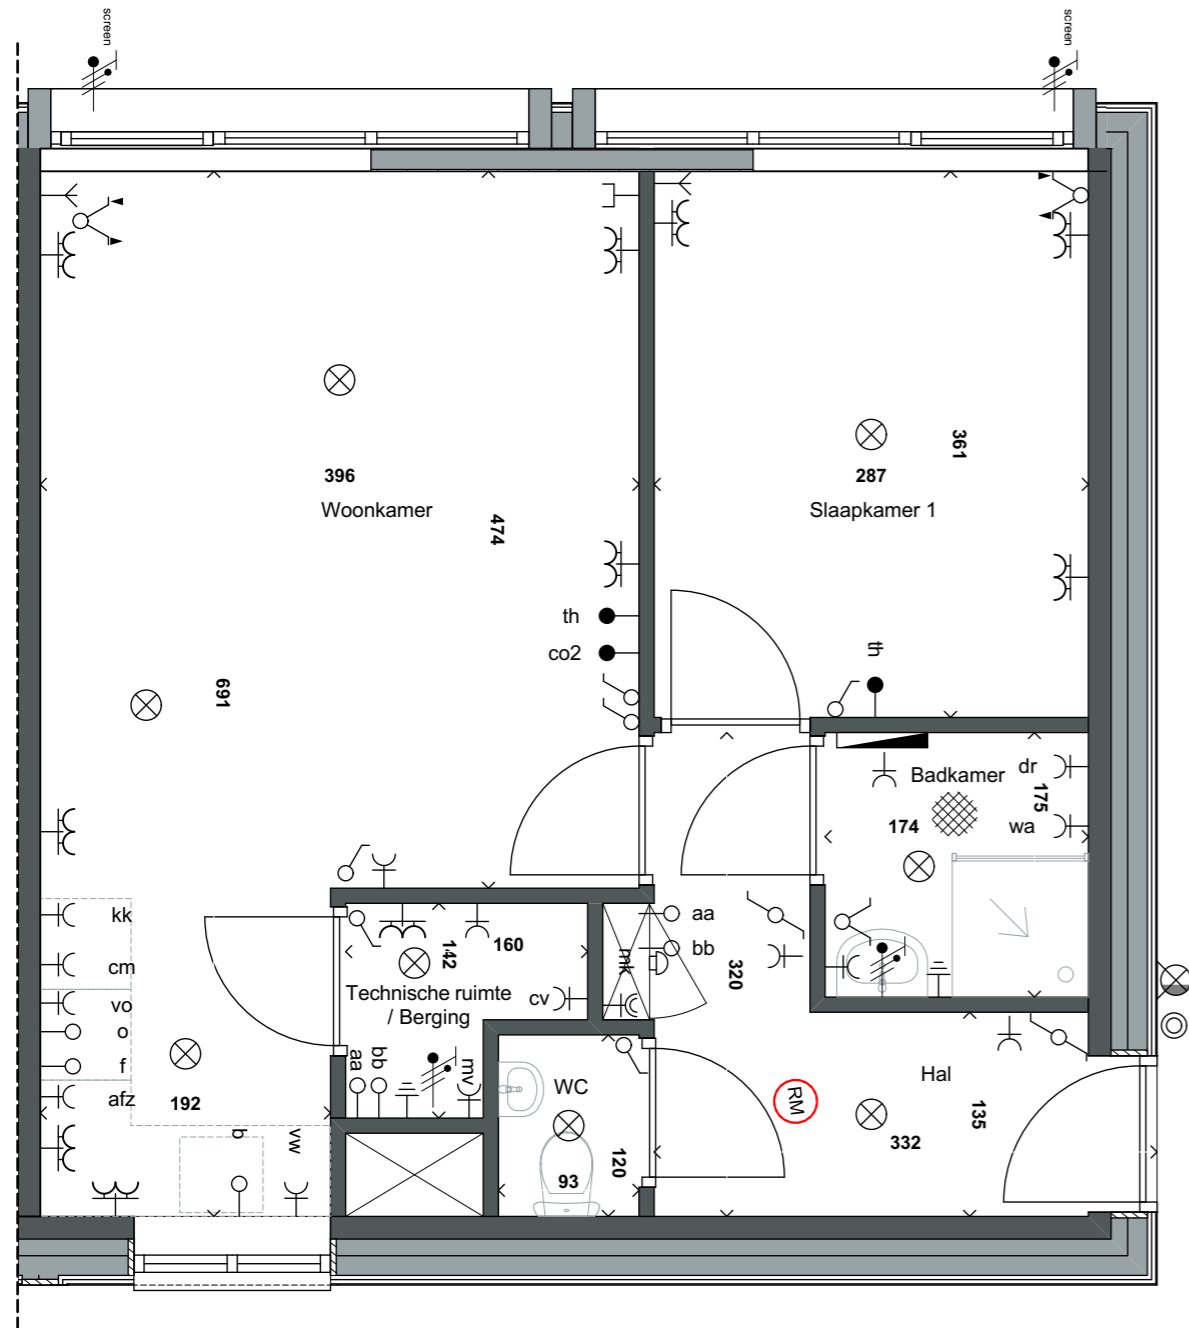

RENVOOI

⊙	bel
⊕	schel / zoemer
⊗	wandlichtpunt, waterdicht, v.v. schemerschakelaar
⊗	wandlichtpunt
⊗	plafondlichtpunt
⊗	bewegingsmelder
⊗	enkelpolige schakelaar
⊗	wisselschakelaar
⊗	serieschakelaar
⊗	schakelaar zonwering
⊗	dubbele wandcontactdoos geaard
⊗	enkele wandcontactdoos geaard
⊗	dubbele wandcontactdoos (verblijfsruimten) volledig inbouw geaard
⊗	wandcontactdoos geaard, waterdicht
⊗	slot wandcontactdoos geaard vv slot
⊗	b aansluiting tbv 230 boiler
⊗	wa aansluiting wasmachine
⊗	dr aansluiting wasdroger
⊗	kk aansluiting koelkast
⊗	vw aansluiting vaatwasser
⊗	cm aansluiting combimagnetron
⊗	vo aansluiting vonkontsteking
⊗	afz aansluiting afzuigkap
⊗	cv dubbele aansluiting t.b.v. cv-ketel
⊗	mv aansluiting mechanische ventilatie
⊗	o loze leiding oven
⊗	f loze leiding elektrisch fornuis
⊗	b loze leiding boiler
⊗	th kamerthermostaat
⊗	aa loze leiding t.b.v. PV naar dak
⊗	bb loze leiding t.b.v. PV naar dak
⊗	aanlooppunt 230V
⊗	aardpunt
⊗	mv 230V hoofdbediening mechanische ventilatie
⊗	tel-aansluiting
⊗	cai-aansluiting
⊗	buitenkraan
⊗	ic intercom/videofoon
⊗	aardmat

	Project	Fase	Werknummer
	Kaatsheuvel - Bruisend Dorpshart Anton Pieckplein Kaatsheuvel	UO	1605
Oprachtgever	Datum	Schaal	
Casade Postbus 134 5100 AC Dongen	15.03.2018	1:50, 1:500