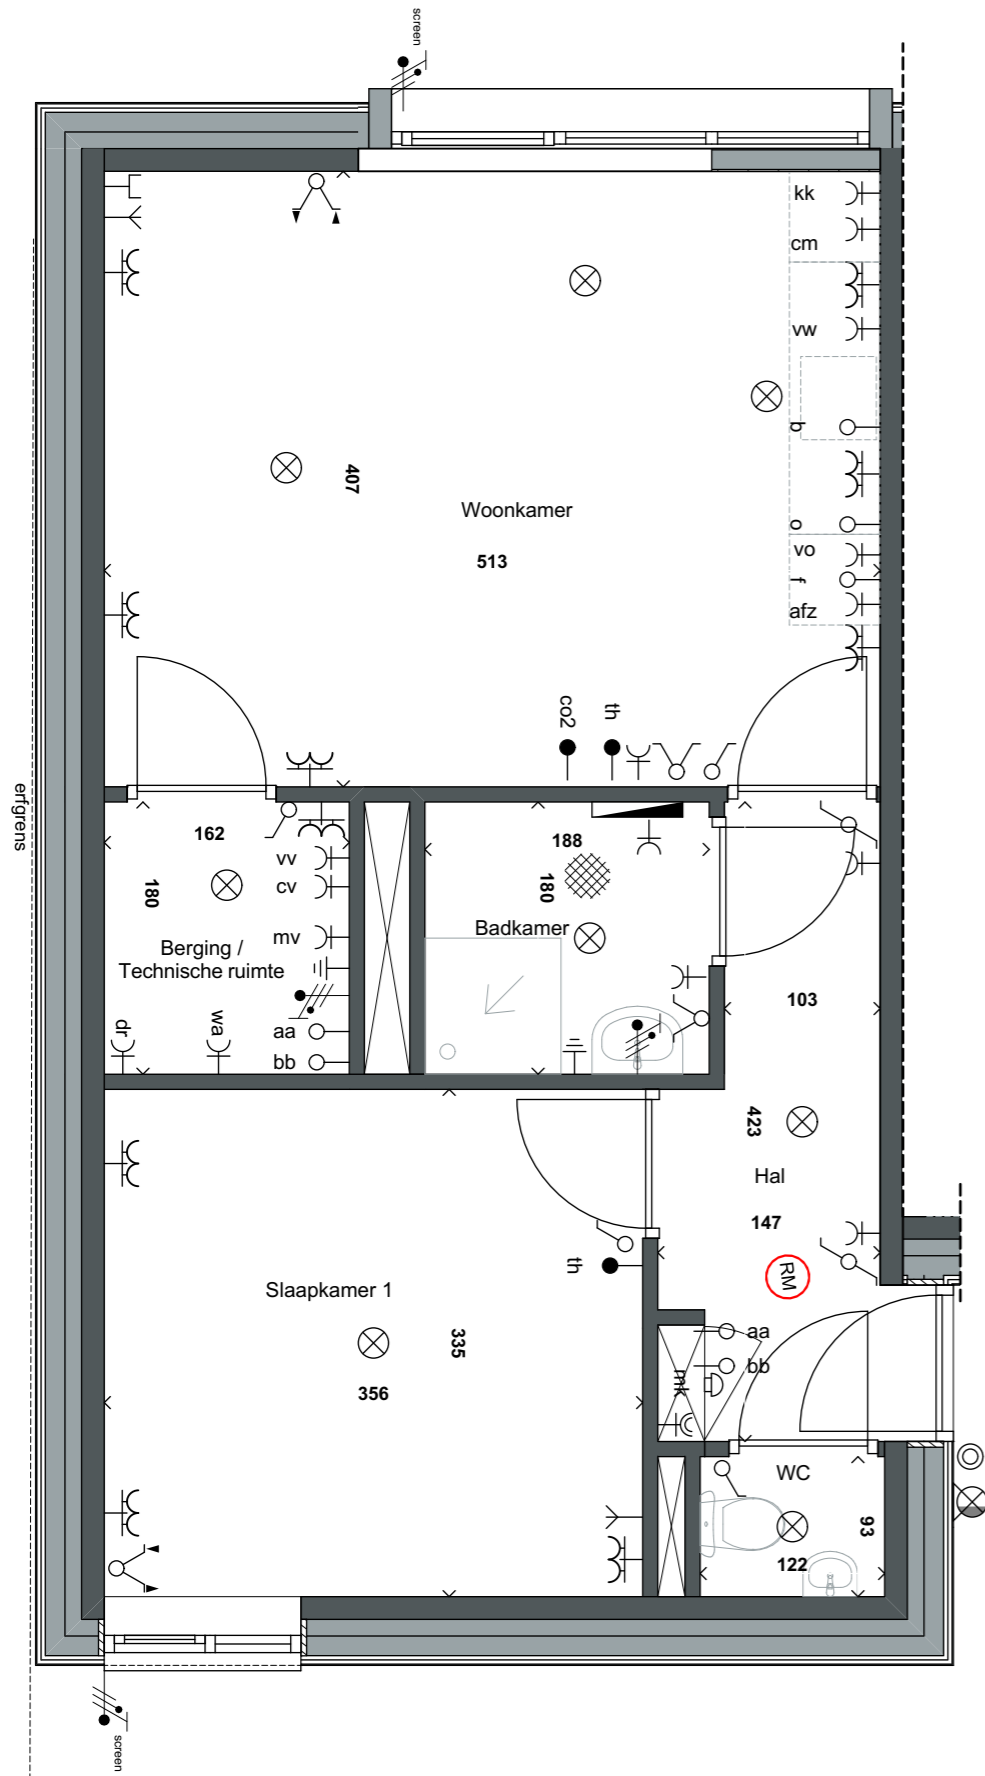

RENVOOI

⊙	bel
⊕	schel / zoemer
⊗	wandlichtpunt, waterdicht, v.v. schemerschakelaar
⊗	wandlichtpunt
⊗	plafondlichtpunt
⊗	bewegingsmelder
⊗	enkelpolige schakelaar
⊗	wisselschakelaar
⊗	serieschakelaar
⊗	schakelaar zonwering
⊗	dubbele wandcontactdoos gearad
⊗	enkele wandcontactdoos gearad
⊗	dubbele wandcontactdoos (verblijfsruimten) volledig inbouw gearad
⊗	wandcontactdoos gearad, waterdicht
⊗	slot wandcontactdoos gearad vv slot
⊗	b aansluiting tbv 230 boiler
⊗	wa aansluiting wasmachine
⊗	dr aansluiting wasdroger
⊗	kk aansluiting koelkast
⊗	vw aansluiting vaatwasser
⊗	cm aansluiting combimagnetron
⊗	vo aansluiting vonkontsteking
⊗	afz aansluiting afzuigkap
⊗	cv dubbele aansluiting t.b.v. cv-ketel
⊗	mv aansluiting mechanische ventilatie
⊗	o loze leiding oven
⊗	f loze leiding elektrisch fornuis
⊗	b loze leiding boiler
⊗	th kamerthermostaat
⊗	aa loze leiding t.b.v. PV naar dak
⊗	bb loze leiding t.b.v. PV naar dak
⊗	aanluitpunt 230V
⊗	aardpunt
⊗	mv 230V hoofdbediening mechanische ventilatie
⊗	tel-aansluiting
⊗	cai-aansluiting
⊗	buitenkraan
⊗	ic intercom/videofoon
⊗	aardmat

	Project	Fase	Werknummer
	Kaatsheuvel - Bruisend Dorpshart Anton Pieckplein Kaatsheuvel	UO	1605
	Oprachtgever	Datum	Schaal
	Casade Postbus 134 5100 AC Dongen	15.03.2018	1:50, 1:500