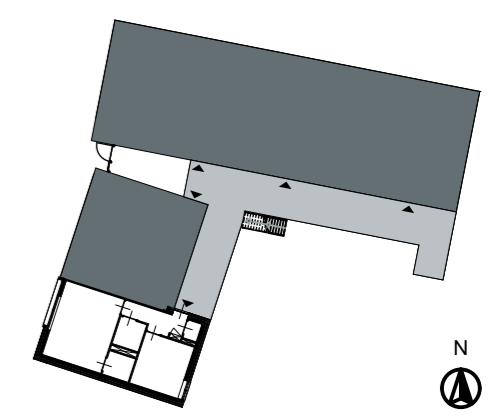

RENVOOI

⊙	bel
⊕	schel / zoemer
⊗	wandlichtpunt, waterdicht, v.v. schemerschakelaar
⊗	wandlichtpunt
⊗	plafondlichtpunt
⊗	bewegingsmelder
⊗	enkelpolige schakelaar
⊗	wisselschakelaar
⊗	serieschakelaar
⊗	schakelaar zonwering
⊗	dubbele wandcontactdoos geared
⊗	enkele wandcontactdoos geared
⊗	dubbele wandcontactdoos (verblijfsruimten) volledig inbouw geared
⊗	wandcontactdoos geared, waterdicht
⊗	slot
⊗	wandcontactdoos geared vv slot
⊗	b aansluiting tbv 230 boiler
⊗	wa aansluiting wasmachine
⊗	dr aansluiting wasdroger
⊗	kk aansluiting koelkast
⊗	vw aansluiting vaatwasser
⊗	cm aansluiting combimagnetron
⊗	vo aansluiting vonkontsteking
⊗	afz aansluiting afzuigkap
⊗	cv dubbele aansluiting t.b.v. cv-ketel
⊗	mv aansluiting mechanische ventilatie
⊗	o loze leiding oven
⊗	f loze leiding elektrisch fornuis
⊗	b loze leiding boiler
⊗	th kamerthermostaat
⊗	aa loze leiding t.b.v. PV naar dak
⊗	bb loze leiding t.b.v. PV naar dak
⊗	aanlooppunt 230V
⊗	aardpunt
⊗	mv 230V hoofdbediening mechanische ventilatie
⊗	tel-aansluiting
⊗	cai-aansluiting
⊗	buitenkraan
⊗	ic intercom/videofoon
⊗	aardmat