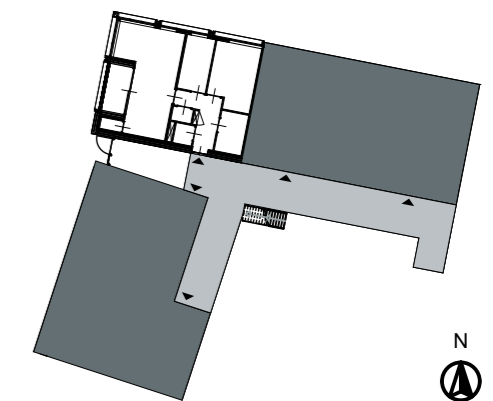

RENVOOI

⊙	bel
⊕	schel / zoemer
⊗	wandlichtpunt, waterdicht, v.v. schemerschakelaar
⊗	wandlichtpunt
⊗	plafondlichtpunt
⊗	bewegingsmelder
⊗	enkelpolige schakelaar
⊗	wisselschakelaar
⊗	serieschakelaar
⊗	schakelaar zonwering
⊗	dubbele wandcontactdoos geaard
⊗	enkele wandcontactdoos geaard
⊗	dubbele wandcontactdoos (verblijfsruimten) volledig inbouw geaard
⊗	wandcontactdoos geaard, waterdicht
⊗	wandcontactdoos geaard vv slot
⊗	slot
⊗	aansluiting tbv 230 boiler
⊗	aansluiting wasmachine
⊗	aansluiting wasdroger
⊗	aansluiting koelkast
⊗	aansluiting vaatwasser
⊗	aansluiting combimagnetron
⊗	aansluiting vonkontsteking
⊗	aansluiting afzuigkap
⊗	dubbele aansluiting t.b.v. cv-ketel
⊗	aansluiting mechanische ventilatie
⊗	loze leiding oven
⊗	loze leiding elektrisch fornuis
⊗	loze leiding boiler
⊗	kamerthermostaat
⊗	loze leiding t.b.v. PV naar dak
⊗	loze leiding t.b.v. PV naar dak
⊗	aansluitpunt 230V
⊗	aardpunt
⊗	hoofdbediening mechanische ventilatie
⊗	tel-aansluiting
⊗	cai-aansluiting
⊗	buitenkraan
⊗	intercom/videofoon
⊗	aardmat