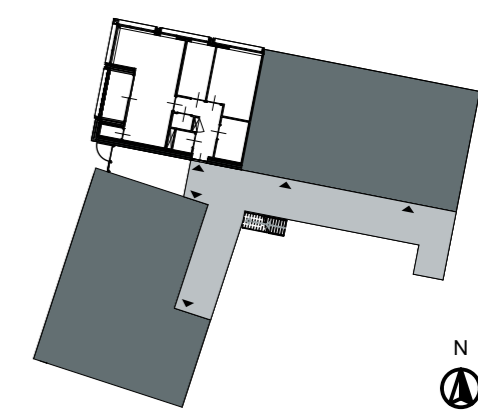

RENVOOI

⊙	bel
⊕	schel / zoemer
⊗	wandlichtpunt, waterdicht, v.v. schemerschakelaar
⊗	wandlichtpunt
⊗	plafondlichtpunt
⊗	bewegingsmelder
⊗	enkelpolige schakelaar
⊗	wisselschakelaar
⊗	serieschakelaar
⊗	schakelaar zonwering
⊗	dubbele wandcontactdoos geaard
⊗	enkele wandcontactdoos geaard
⊗	dubbele wandcontactdoos (verblijfsruimten) volledig inbouw geaard
⊗	wandcontactdoos geaard, waterdicht
⊗	slot
⊗	wandcontactdoos geaard vv slot
⊗	b aansluiting tbv 230 boiler
⊗	wa aansluiting wasmachine
⊗	dr aansluiting wasdroger
⊗	kk aansluiting koelkast
⊗	vw aansluiting vaatwasser
⊗	cm aansluiting combimagnetron
⊗	vo aansluiting vonkontsteking
⊗	afz aansluiting afzuigkap
⊗	cv dubbele aansluiting t.b.v. cv-ketel
⊗	mv aansluiting mechanische ventilatie
⊗	o loze leiding oven
⊗	f loze leiding elektrisch fornuis
⊗	b loze leiding boiler
⊗	th kamerthermostaat
⊗	aa loze leiding t.b.v. PV naar dak
⊗	bb loze leiding t.b.v. PV naar dak
⊗	afz aansluitpunt 230V
⊗	⊕ aardpunt
⊗	⊗ mv 230V hoofdbediening mechanische ventilatie
⊗	⊗ tel-aansluiting
⊗	⊗ cai-aansluiting
⊗	⊗ buitenkraan
⊗	⊗ ic intercom/videofoon
⊗	⊗ aardmat