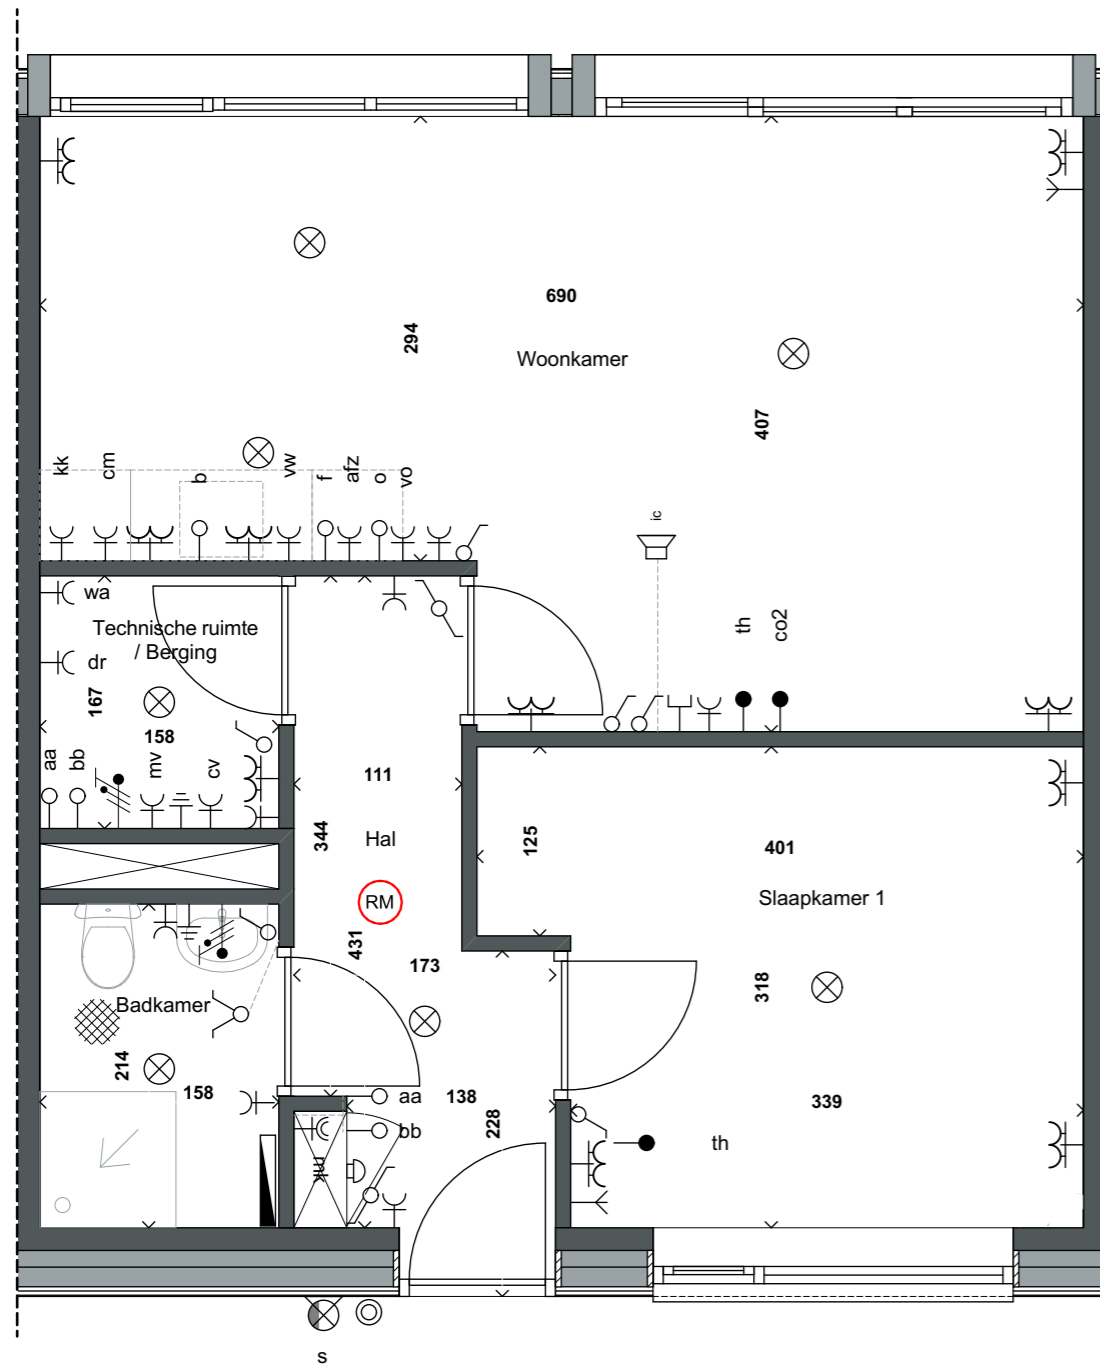

RENVOOI

⊙	bel
⊕	schel / zoemer
⊗	wandlichtpunt, waterdicht, v.v. schemerschakelaar
⊗	wandlichtpunt
⊗	plafondlichtpunt
⊗	bewegingsmelder
⊗	enkelpolige schakelaar
⊗	wisselschakelaar
⊗	serieschakelaar
⊗	schakelaar zonwering
⊗	dubbele wandcontactdoos gearad
⊗	enkele wandcontactdoos gearad
⊗	dubbele wandcontactdoos (verblijfsruimten) volledig inbouw gearad
⊗	wandcontactdoos gearad, waterdicht
⊗	wandcontactdoos gearad vv slot
⊗	aansluiting tbv 230 boiler
⊗	aansluiting wasmachine
⊗	aansluiting wasdroger
⊗	aansluiting koelkast
⊗	aansluiting vaatwasser
⊗	aansluiting combimagnetron
⊗	aansluiting vonkstekking
⊗	aansluiting afzuigkap
⊗	dubbele aansluiting t.b.v. cv-ketel
⊗	aansluiting mechanische ventilatie
⊗	loze leiding oven
⊗	loze leiding elektrisch fornuis
⊗	loze leiding boiler
⊗	kamerthermostaat
⊗	loze leiding t.b.v. PV naar dak
⊗	loze leiding t.b.v. PV naar dak
⊗	aansluitpunt 230V
⊗	aardpunt
⊗	hoofdbediening mechanische ventilatie
⊗	tel-aansluiting
⊗	cai-aansluiting
⊗	buitenkraan
⊗	intercom/videofoon
⊗	aardmat