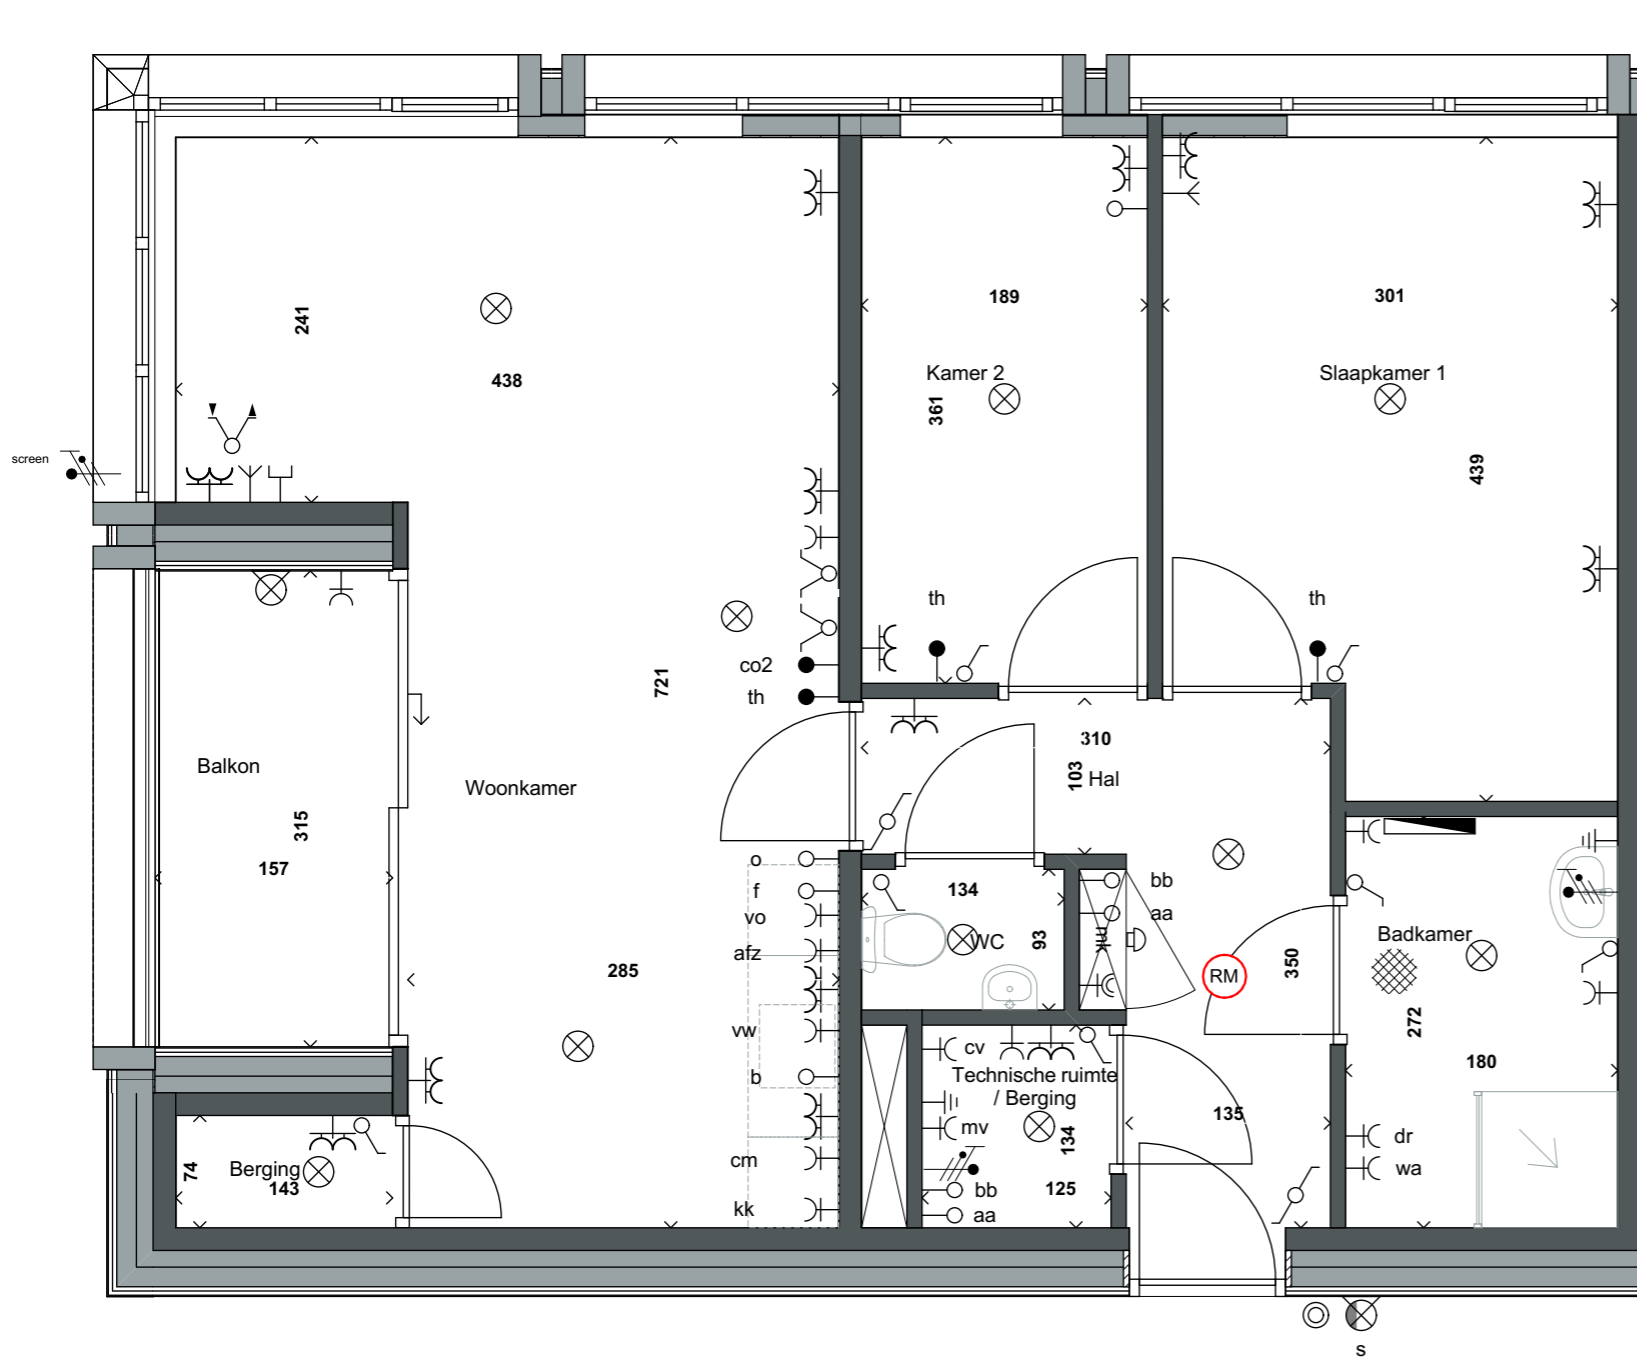

RENVOOI

⊙	bel
⊕	schel / zoemer
⊗	wandlichtpunt, waterdicht, v.v. schemerschakelaar
⊗	wandlichtpunt
⊗	plafondlichtpunt
⊗	bewegingsmelder
⊗	enkelpolige schakelaar
⊗	wisselschakelaar
⊗	serieschakelaar
⊗	schakelaar zonwering
⊗	dubbele wandcontactdoos geaard
⊗	enkele wandcontactdoos geaard
⊗	dubbele wandcontactdoos (verblijfsruimten) volledig inbouw geaard
⊗	wandcontactdoos geaard, waterdicht
⊗	slot
⊗	wandcontactdoos geaard vv slot
⊗	b aansluiting tbv 230 boiler
⊗	wa aansluiting wasmachine
⊗	dr aansluiting wasdroger
⊗	kk aansluiting koelkast
⊗	vw aansluiting vaatwasser
⊗	cm aansluiting combimagnetron
⊗	vo aansluiting vonkontsteking
⊗	afz aansluiting afzuigkap
⊗	cv dubbele aansluiting t.b.v. cv-ketel
⊗	mv aansluiting mechanische ventilatie
⊗	o loze leiding oven
⊗	f loze leiding elektrisch fornuis
⊗	b loze leiding boiler
⊗	th kamerthermostaat
⊗	aa loze leiding t.b.v. PV naar dak
⊗	bb loze leiding t.b.v. PV naar dak
⊗	afz aansluitpunt 230V
⊗	⊕ aardpunt
⊗	⊗ mv 230V hoofdbediening mechanische ventilatie
⊗	⊗ tel-aansluiting
⊗	⊗ cai-aansluiting
⊗	⊗ buitenkraan
⊗	⊗ ic intercom/videofoon
⊗	⊗ aardmat

	Project	Fase	Werknummer
	Kaatsheuvel - Bruisend Dorpshart Anton Pieckplein Kaatsheuvel	UO	1605
Oprachtgever Casade Postbus 134 5100 AC Dongen	Datum	Schaal	
	15.03.2018	1:50, 1:500